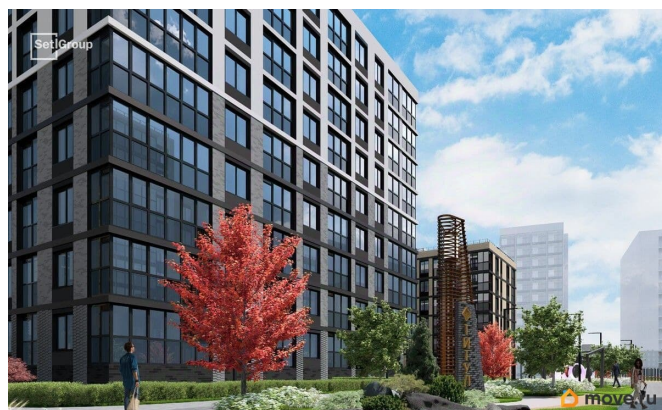

🕒 Создано: 16.04.2026 в 15:40

🔄 Обновлено: 17.04.2026 в 19:59

8 850 109 ₺

Округ

[СПБ, Московский район](#)

Квартира

Высота потолков

3 м

Жилая площадь

18.1 м²

Общая площадь

25.29 м²

Этаж

4/12

Детали объекта

Тип сделки

Продам

Раздел

[Квартиры](#)

Тип балкона

балкон

Ремонт

с отделкой

Квартира в новостройке

да

Год сдачи

4 квартал 2028 г.

Покупка в ипотеку

<https://spb.move.ru/objects/9293674324>

Петербургская Недвижимость, Петербургская Недвижимость 79390303280

для заметок