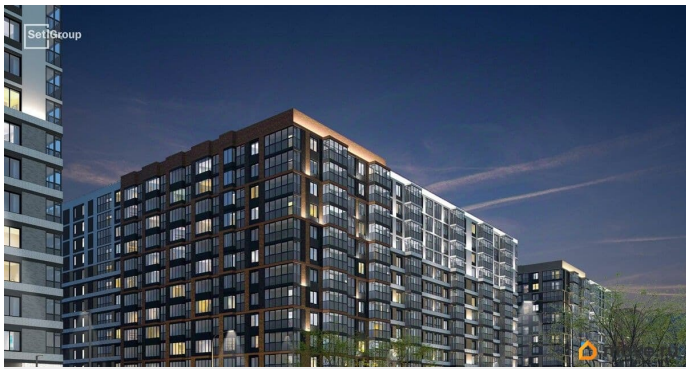

Описание

Продается просторная студия от застройщика в жилом комплексе «Титул в Московском» в престижном Московском районе. До метро можно добраться пешком всего за 25 минут. Удобная, классическая, функциональная европланировка, просторная прихожая 3.67 м?. Общая площадь студии - 25.29 м?, жилая 18.09 м?, высота потолка 2.77 м. Квартира продается с отделкой «Норд Лайн серый плюс». Что особенного в ЖК «Титул в Московском»? • Престижный Московский район • Авторская архитектурная концепция • 2 центральные входные группы с ресепшн и лаундж-зонами • Кленовая аллея с арт-стеллой, цветочная аллея и сад трав • Уютные двory-патио, площадки SetlKids и SetlSport • Инновационный Лицей Setl с оригинальной архитектурной концепцией и уникальной образовательной средой