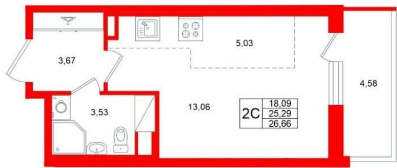

Жилая площадь

18.1 м²

Общая площадь

25.29 м²

Этаж

4/12

Детали объекта

Тип сделки

Описание

Продается просторная студия от застройщика в жилом комплексе «Титул в Московском» в престижном Московском районе. До метро можно добраться пешком всего за 25 минут. Удобная, классическая, функциональная европланировка, просторная прихожая 3.67 м?. Общая площадь студии - 25.29 м?, жилая 18.09 м?, высота потолка 2.77 м. Квартира продается с отделкой «Норд Лайн серый плюс». Что особенного в ЖК «Титул в Московском»? • Престижный Московский район • Авторская архитектурная концепция • 2 центральные входные группы с ресепшн и лаундж-зонами • Кленовая аллея с арт-стеллой, цветочная аллея и сад трав • Уютные двory-патио, площадки SetlKids и SetlSport • Инновационный Лицей Setl с оригинальной архитектурной концепцией и уникальной образовательной средой

Питербургская Недвижимость

Студия, 25.29м²

- Кол-во комнат: 1
- Этаж: 4 из 12
- Общая площадь: 25.29м²
- Жилая площадь: 18.09м²

Move.ru - вся недвижимость России