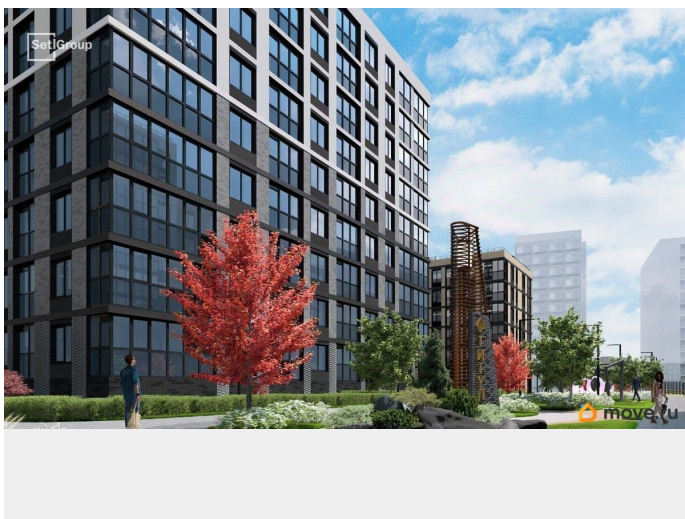

Описание

Продается просторная студия от застройщика в жилом комплексе «Титул в Московском» в престижном Московском районе. До метро можно добраться пешком всего за 25 минут. Удобная, классическая, функциональная европланировка, просторная прихожая 3.67 м?. Общая площадь студии - 25.29 м?, жилая 18.09 м?, высота потолка 2.77 м. Квартира продается с отделкой «Норд Лайн серый плюс». Что особенного в ЖК «Титул в Московском»? • Престижный Московский район • Авторская архитектурная концепция • 2 центральные входные группы с ресепшн и лаундж-зонами • Кленовая аллея с арт-стеллой, цветочная аллея и сад трав • Уютные двory-патио, площадки SetlKids и SetlSport • Инновационный Лицей Setl с оригинальной архитектурной концепцией и уникальной образовательной средой