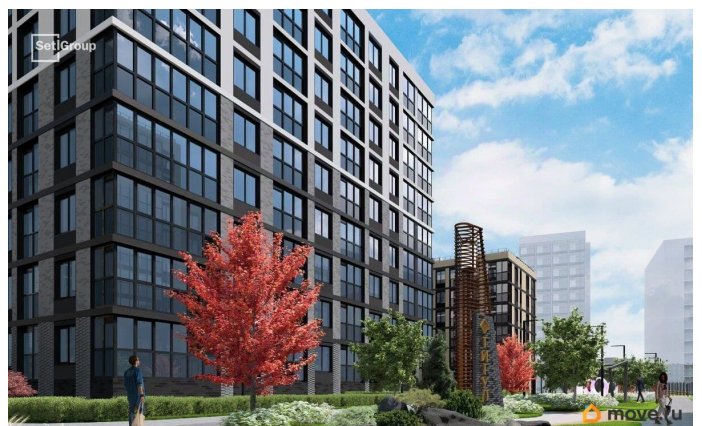

возможна ипотека, лифт

Описание

Продается просторная студия от застройщика в жилом комплексе «Титул в Московском» в престижном Московском районе. До метро можно добраться пешком всего за 25 минут. Удобная, классическая, функциональная европланировка, просторная прихожая 3.67 м?. Общая площадь студии - 25.29 м?, жилая 18.09 м?, высота потолка 2.77 м. Квартира продается с отделкой «Норд Лайн светлый плюс». Что особенного в ЖК «Титул в Московском»? • Престижный Московский район • Авторская архитектурная концепция • 2 центральные входные группы с ресепшн и лаундж-зонами • Кленовая аллея с арт-стеллой, цветочная аллея и сад трав • Уютные дворы-патио, площадки SetlKids и SetlSport • Инновационный Лицей Setl с оригинальной архитектурной концепцией и уникальной образовательной средой

П Петербургская Недвижимость

Студия, 25.29м²

- Кол-во комнат 1
- Этаж 11 из 12
- Общая площадь 25.29м²
- Жилая площадь 18.09м²

move.ru