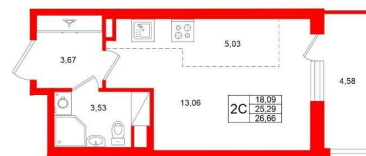

Жилая площадь

18.1 м²

Общая площадь

25.29 м²

Этаж

11/12

Детали объекта

Тип сделки

Студия, 25.29м²

- Кол-во комнат 1
- Этаж 11 из 12
- Общая площадь 25.29м²
- Жилая площадь 18.09м²

 move.ru

возможна ипотека, лифт

Описание

Продается просторная студия от застройщика в жилом комплексе «Титул в Московском» в престижном Московском районе. До метро можно добраться пешком всего за 25 минут. Удобная, классическая, функциональная европланировка, просторная прихожая 3.67 м?. Общая площадь студии - 25.29 м?, жилая 18.09 м?, высота потолка 2.77 м. Квартира продается с отделкой «Норд Лайн светлый плюс». Что особенного в ЖК «Титул в Московском»? • Престижный Московский район • Авторская архитектурная концепция • 2 центральные входные группы с ресепшн и лаундж-зонами • Кленовая аллея с арт-стеллой, цветочная аллея и сад трав • Уютные дворы-патио, площадки SetlKids и SetlSport • Инновационный Лицей Setl с оригинальной архитектурной концепцией и уникальной образовательной средой

П Петербургская Недвижимость

Студия, 25.29м²

- Кол-во комнат 1
- Этаж 11 из 12
- Общая площадь 25.29м²
- Жилая площадь 18.09м²

move.ru

Move.ru - вся недвижимость России