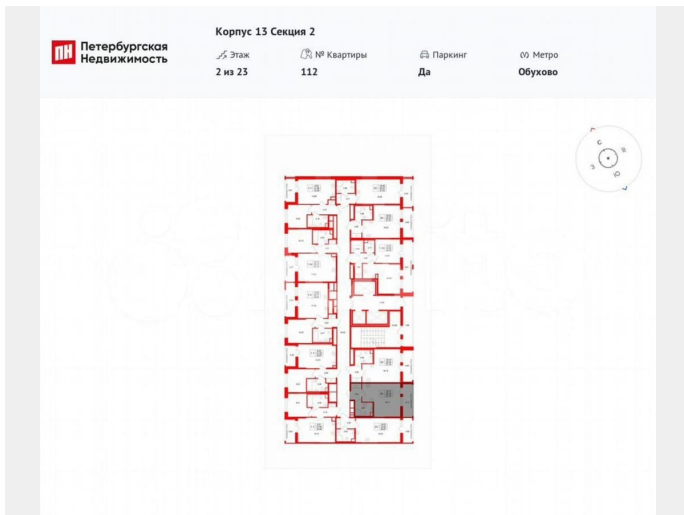

mn Петербургская Недвижимость

Студия, 25.18м²

- Кол-во комнат: 1
- Этаж: 2 из 23
- Общая площадь: 25.18м²
- Жилая площадь: 18.17м²
- Срок сдачи: III квартал 2029