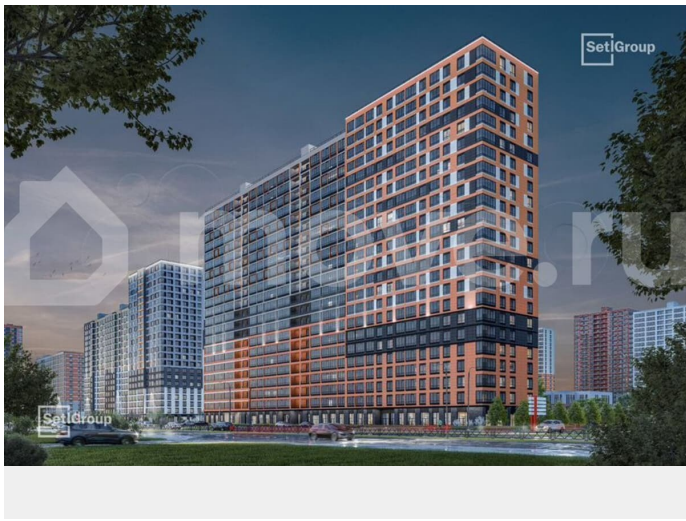

с отделкой

Квартира в новостройке

да

Описание

Продается просторная студия от застройщика в жилом комплексе «Город звезд» в новом городе на правом берегу Невы. До метро можно добраться на транспорте всего за 13 минут. Удобная, классическая, функциональная европланировка, вместительная прихожая 3.04 м?. Общая площадь студии - 25.18 м?, жилая - 18.17 м?, высота потолка 2.77 м. Квартира продается с отделкой «Норд Лайн

серый». Что особенного в ЖК «Город звезд»?

- Инновационный Лицей SetI с оригинальной архитектурной концепцией и уникальной образовательной средой
 - Четыре тематические площади отдыха с разнообразным благоустройством
 - Аллея Звёзд - променад протяженностью 5 км с ландшафтным озеленением, зонами отдыха и велодорожкой
 - Выход на набережную реки Утки, где можно порыбачить или взять напрокат лодку
 - Единая входная группа с ресепшен и подземный паркинг
 - Невский лесопарк под окнами - всегда свежий воздух и полноценный отдых на природе
- г.з. god
Город звезд, Новосаратовка