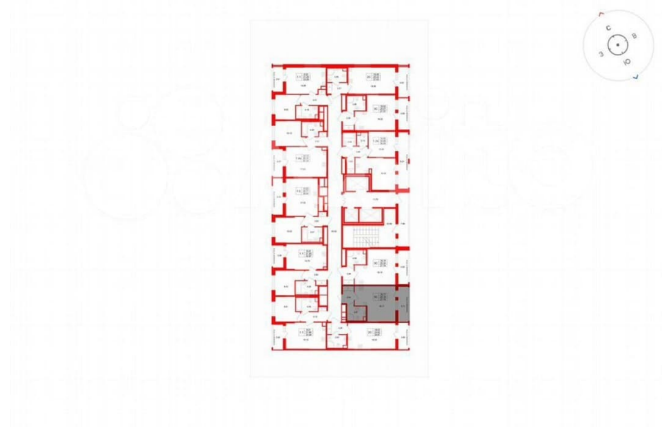

Создано: 03.04.2026 в 01:29

Обновлено: 04.04.2026 в 01:27

Санкт-Петербург

4 700 099 ₺

Санкт-Петербург

Квартира

Общая площадь

25.2 м²

Этаж

2/23

Детали объекта

Тип сделки

Продам

Раздел

[Квартиры](#)

Ремонт

с отделкой

Квартира в новостройке

да

Описание

Продается просторная студия от застройщика в жилом комплексе «Город звезд» в новом городе на правом берегу Невы. До метро можно добраться на транспорте всего за 13 минут. Удобная, классическая, функциональная европланировка, вместительная прихожая 3.04 м?. Общая площадь студии - 25.18 м?, жилая - 18.17 м?, высота потолка 2.77 м. Квартира продается с отделкой «Норд Лайн

<https://spb.move.ru/objects/9293118108>

Менеджер отдела продаж,
Петербургская Недвижимость
89251234567

для заметок

Петербургская Недвижимость

Корпус 13 Секция 2

Этаж: 2 из 23   № Квартиры: 112   Паркинг: Да   Метро: Обухово