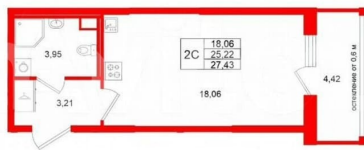

П Петербургская Недвижимость

Студия, 25.22м²

- Кол-во комнат 1
- Этаж 2 из 23
- Общая площадь 25.22м²
- Жилая площадь 18.06м²
- Срок сдачи III квартал 2029

Петербургская Недвижимость

Корпус 13 Секция 2

Этаж	№ Квартиры	Паркинг	Метро
2 из 25	119	Да	Обухово