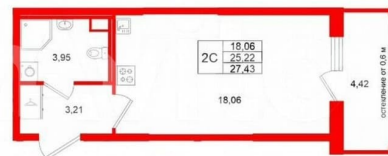

<https://spb.move.ru/objects/9293294792>

Менеджер отдела продаж,
Петербургская Недвижимость
89251234567

для заметок

Студия, 25.22м²

- Кол-во комнат 1
- Этаж 2 из 23
- Общая площадь 25.22м²
- Жилая площадь 18.06м²
- Срок сдачи III квартал 2029

П Петербургская Недвижимость

Студия, 25.22м²

- Кол-во комнат 1
- Этаж 2 из 23
- Общая площадь 25.22м²
- Жилая площадь 18.06м²
- Срок сдачи III квартал 2029

Петербургская Недвижимость

Корпус 13 Секция 2

Этаж	№ Квартиры	Паркинг	Метро
2 из 25	119	Да	Обухово