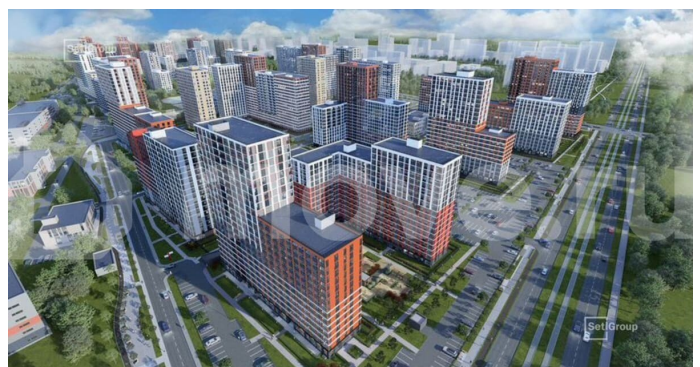

серый». Что особенного в ЖК «Город звезд»?

1. Инновационный Лицей SetI с оригинальной архитектурной концепцией и уникальной образовательной средой
   - Четыре тематические площади отдыха с разнообразным благоустройством
   - Аллея Звёзд - променад протяженностью 5 км с ландшафтным озеленением, зонами отдыха и велодорожкой
   - Выход на набережную реки Утки, где можно порыбачить или взять напрокат лодку
   - Единая входная группа с ресепшен и подземный паркинг
   - Невский лесопарк под окнами - всегда свежий воздух и полноценный отдых на природе
2. г.з. god
   Город звезд, Новосаратовка

П Петербургская Недвижимость

Студия, 25.22м²

- Кол-во комнат 1
- Этаж 2 из 23
- Общая площадь 25.22м²
- Жилая площадь 18.06м²
- Срок сдачи III квартал 2029