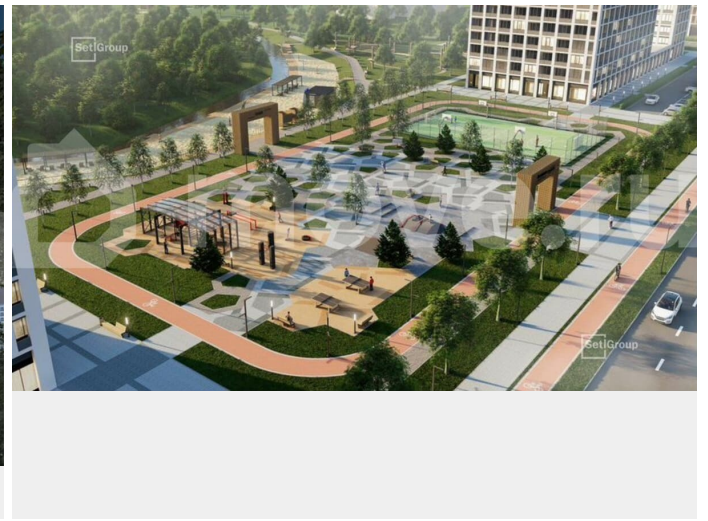

Петербургская Недвижимость

Корпус 13 Секция 2

Этаж	№ Квартиры	Паркинг	Метро
2 из 25	119	Да	Обухово