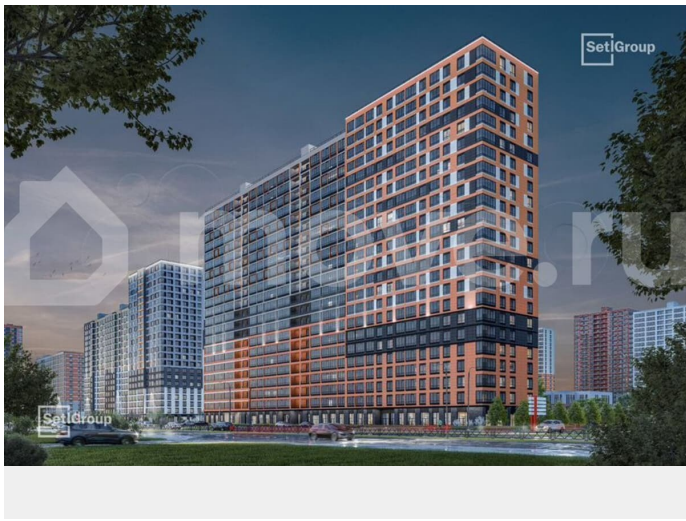

Петербургская Недвижимость

Корпус 13 Секция 2

Этаж	№ Квартиры	Паркинг	Метро
2 из 25	119	Да	Обухово