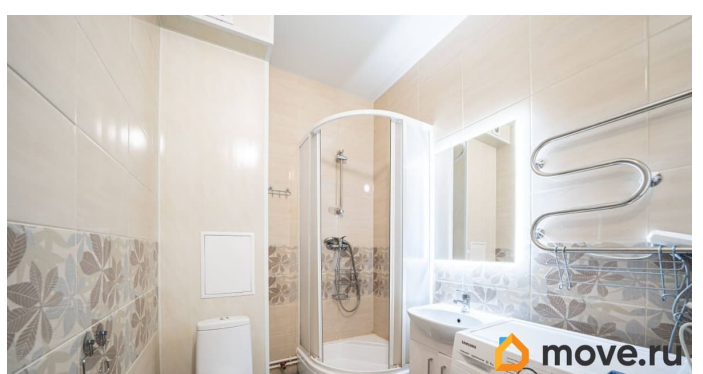

В прямой продаже уютная студия в ЖК «Невские Паруса», площадь 25 метров, плюс лоджия 5 метров. Из мебели остаётся прихожая, диван, шкаф и мебель на кухне без техники. Район с развитой инфраструктурой, до метро «Рыбацкое» 20 минут общественным транспортом, до центра города 40 минут. ЖК расположен на берегу Невы, оснащен всем необходимым для комфортного проживания. На территории располагается дет. сад, построилась новая школа. Множество магазинов, аптек, пунктов выдачи, кафе, пекарни. Дом кирпично-монолитный 2019 года постройки. Построен с использованием высококачественных материалов и современных технологий. Безопасность жильцов обеспечивают камеры видеонаблюдения, расположенные по периметру комплекса и в парадных. 2 взрослых собственника, прямая продажа, собственность более 5 лет. Звоните, записывайтесь на просмотр.