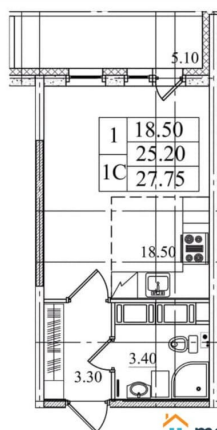

ЖК Невские Паруса