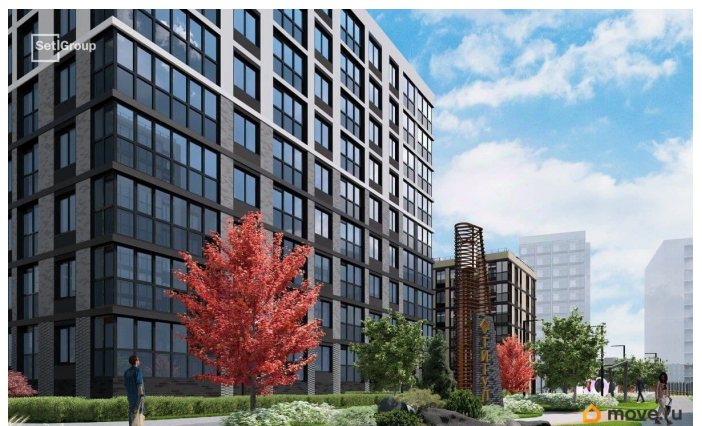

возможна ипотека, лифт

Описание

Продается просторная студия от застройщика в жилом комплексе «Титул в Московском» в престижном Московском районе. До метро можно добраться пешком всего за 25 минут. Удобная, классическая, функциональная европланировка, просторная прихожая 3.39 м?. Общая площадь студии - 25.2 м?, жилая 18.11 м?, высота потолка 2.77 м. Квартира продается с отделкой «Норд Лайн серый плюс». Что особенного в ЖК «Титул в Московском»? • Престижный Московский район • Авторская архитектурная концепция • 2 центральные входные группы с ресепшн и лаундж-зонами • Кленовая аллея с арт-стеллой, цветочная аллея и сад трав • Уютные дворы-патио, площадки SetlKids и SetlSport • Инновационный Лицей Setl с оригинальной архитектурной концепцией и уникальной образовательной средой

Питербургская Недвижимость

Студия, 25.2м²

- Кол-во комнат 1
- Этаж 8 из 11
- Общая площадь 25.2м²
- Жилая площадь 18.11м²

move.ru