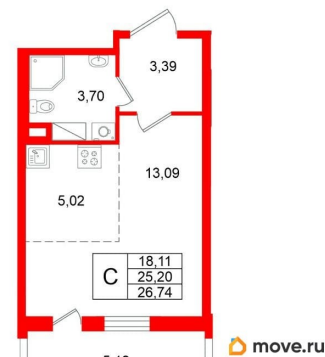

Жилая площадь

18.1 м²

Общая площадь

25.2 м²

Этаж

8/11

Детали объекта

Тип сделки

Студия, 25.2м²

- Кол-во комнат 1
- Этаж 8 из 11
- Общая площадь 25.2м²
- Жилая площадь 18.11м²

возможна ипотека, лифт

Описание

Продается просторная студия от застройщика в жилом комплексе «Титул в Московском» в престижном Московском районе. До метро можно добраться пешком всего за 25 минут. Удобная, классическая, функциональная европланировка, просторная прихожая 3.39 м?. Общая площадь студии - 25.2 м?, жилая 18.11 м?, высота потолка 2.77 м. Квартира продается с отделкой «Норд Лайн серый плюс». Что особенного в ЖК «Титул в Московском»? • Престижный Московский район • Авторская архитектурная концепция • 2 центральные входные группы с ресепшн и лаундж-зонами • Кленовая аллея с арт-стеллой, цветочная аллея и сад трав • Уютные дворы-патио, площадки SetlKids и SetlSport • Инновационный Лицей Setl с оригинальной архитектурной концепцией и уникальной образовательной средой