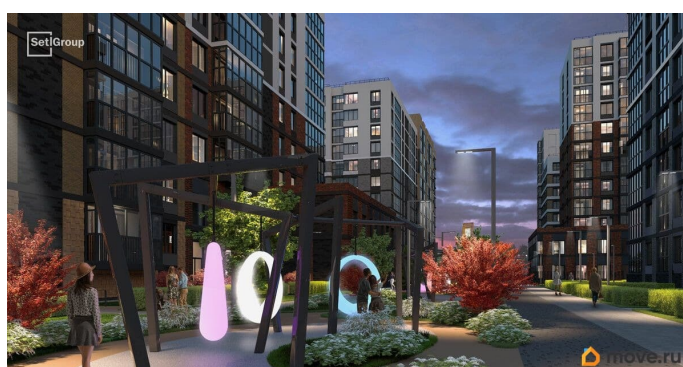

Продается просторная студия от застройщика в жилом комплексе «Титул в Московском» в престижном Московском районе. До метро можно добраться пешком всего за 25 минут. Удобная, классическая, функциональная европланировка, просторная прихожая 3.39 м?. Общая площадь студии - 25.2 м?, жилая 18.11 м?, высота потолка 2.77 м. Квартира продается с отделкой «Норд Лайн серый плюс». Что особенного в ЖК «Титул в Московском»? • Престижный Московский район • Авторская архитектурная концепция • 2 центральные входные группы с ресепшн и лаундж-зонами • Кленовая аллея с арт-стеллой, цветочная аллея и сад трав • Уютные двory-патио, площадки SetlKids и SetlSport • Инновационный Лицей Setl с оригинальной архитектурной концепцией и уникальной образовательной средой