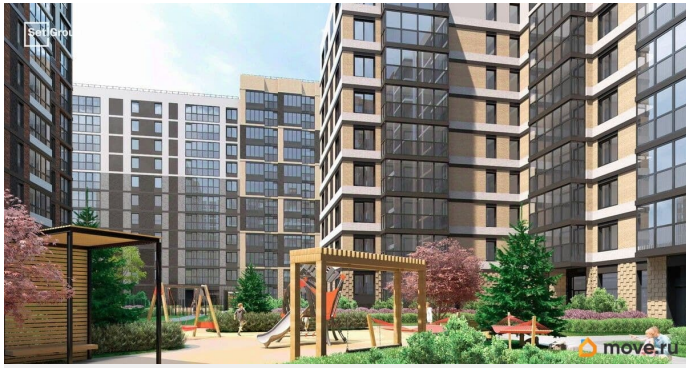

Продается просторная студия от застройщика в жилом комплексе «Титул в Московском» в престижном Московском районе. До метро можно добраться пешком всего за 25 минут. Удобная, классическая, функциональная европланировка, просторная прихожая 3.39 м?. Общая площадь студии - 25.2 м?, жилая 18.11 м?, высота потолка 2.77 м. Квартира продается с отделкой «Норд Лайн серый плюс». Что особенного в ЖК «Титул в Московском»? • Престижный Московский район • Авторская архитектурная концепция • 2 центральные входные группы с ресепшн и лаундж-зонами • Кленовая аллея с арт-стеллой, цветочная аллея и сад трав • Уютные двory-патио, площадки SetlKids и SetlSport • Инновационный Лицей Setl с оригинальной архитектурной концепцией и уникальной образовательной средой