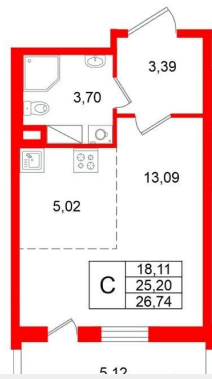

Высота потолков

2.77 м

Жилая площадь

18.1 м²

Общая площадь

25.2 м²

Этаж

6/11

Продается просторная студия от застройщика в жилом комплексе «Титул в Московском» в престижном Московском районе. До метро можно добраться пешком всего за 25 минут. Удобная, классическая, функциональная европланировка, просторная прихожая 3.39 м?. Общая площадь студии - 25.2 м?, жилая 18.11 м?, высота потолка 2.77 м. Квартира продается с отделкой «Норд Лайн серый плюс». Что особенного в ЖК «Титул в Московском»? • Престижный Московский район • Авторская архитектурная концепция • 2 центральные входные группы с ресепшн и лаундж-зонами • Кленовая аллея с арт-стеллой, цветочная аллея и сад трав • Уютные двory-патио, площадки SetlKids и SetlSport • Инновационный Лицей Setl с оригинальной архитектурной концепцией и уникальной образовательной средой

**Питербургская
Недвижимость**

Студия, 25.2м²

- 🏠 Кол-во комнат **1**
- 🏢 Этаж **6 из 11**
- 📏 Общая площадь **25.2м²**
- 🏠 Жилая площадь **18.11м²**

move.ru

Move.ru - вся недвижимость России