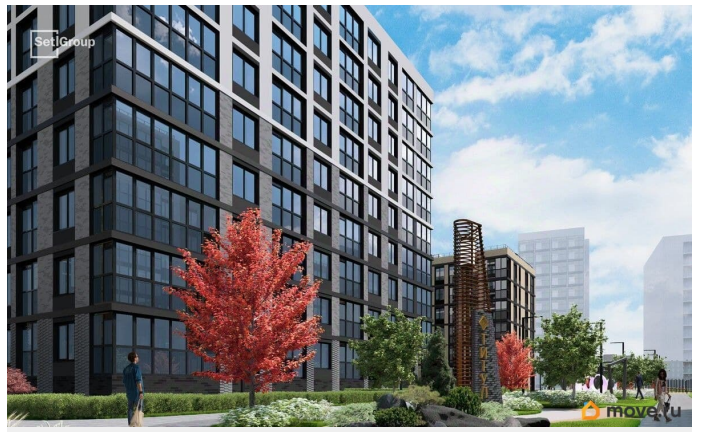

Продается просторная студия от застройщика в жилом комплексе «Титул в Московском» в престижном Московском районе. До метро можно добраться пешком всего за 25 минут. Удобная, классическая, функциональная европланировка, просторная прихожая 3.39 м?. Общая площадь студии - 25.2 м?, жилая 18.11 м?, высота потолка 2.77 м. Квартира продается с отделкой «Норд Лайн серый плюс». Что особенного в ЖК «Титул в Московском»? • Престижный Московский район • Авторская архитектурная концепция • 2 центральные входные группы с ресепшн и лаундж-зонами • Кленовая аллея с арт-стеллой, цветочная аллея и сад трав • Уютные двory-патио, площадки SetlKids и SetlSport • Инновационный Лицей Setl с оригинальной архитектурной концепцией и уникальной образовательной средой