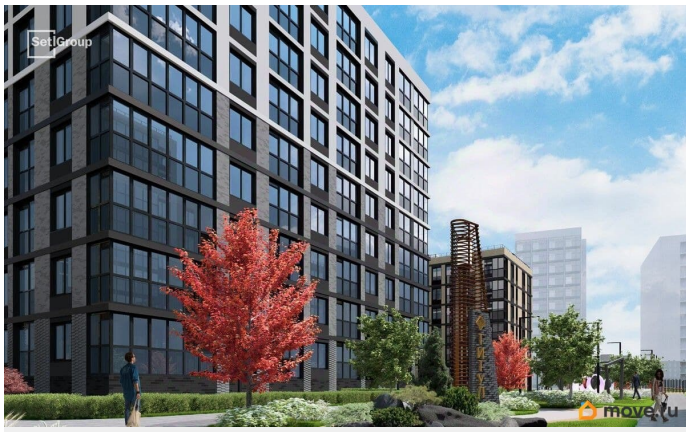

## Описание

Продается просторная студия от застройщика в жилом комплексе «Титул в Московском» в престижном Московском районе. До метро можно добраться пешком всего за 25 минут. Удобная, классическая, функциональная европланировка, просторная прихожая 3.39 м?. Общая площадь студии - 25.2 м?, жилая 18.11 м?, высота потолка 2.77 м. Квартира продается с отделкой «Норд Лайн светлый плюс». Что особенного в ЖК «Титул в Московском»? • Престижный Московский район • Авторская архитектурная концепция • 2 центральные входные группы с ресепшн и лаундж-зонами • Кленовая аллея с арт-стеллой, цветочная аллея и сад трав • Уютные дворы-патио, площадки SetlKids и SetlSport • Инновационный Лицей Setl с оригинальной архитектурной концепцией и уникальной образовательной средой