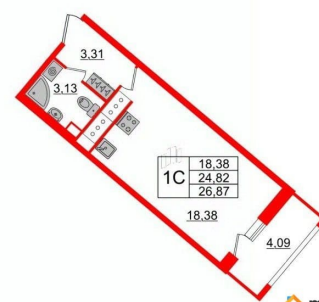

Жилая площадь

18.4 м²

Общая площадь

25.2 м²

Этаж

4/21

Детали объекта

Тип сделки

Студия, 25.2м²

- Кол-во комнат 1
- Этаж 4 из 21
- Общая площадь 25.2м²
- Жилая площадь 18.38м²

 move.ru

Описание

Продается просторная студия от застройщика в жилом комплексе «Пульс Премьер» в активно развивающемся Невском районе. До метро можно добраться на транспорте всего за 10 минут. Удобная, классическая, функциональная европланировка, просторная прихожая 3.31 м?. Общая площадь студии - 25.2 м?, жилая 18.38 м?, высота потолка 2.77 м. Квартира продается с отделкой «Норд Лайн серый комфорт». Что особенного в ЖК «Пульс Премьер»? • Премиальные виды на Неву • Отличная транспортная доступность: 2 станции метро и крупные магистрали • Пешеходный променад с ландшафтным дизайном и зонами отдыха • Центр притяжения - городская площадь у набережной с современным благоустройством • Алюминиевые окна в квартирах Хай Флет (High Flat) (последние этажи)

Петербургская Недвижимость

Студия, 25.2м²

- Кол-во комнат 1
- Этаж 4 из 21
- Общая площадь 25.2м²
- Жилая площадь 18.38м²

move.ru

Move.ru - вся недвижимость России