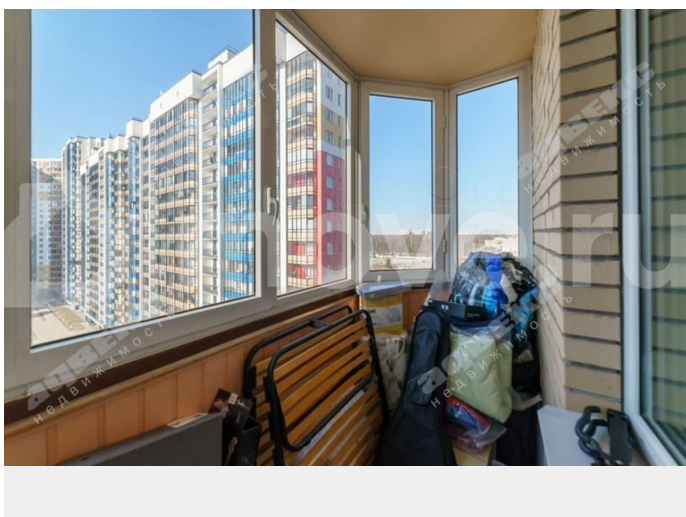

минутах от дома. Два взрослых собственника.
Никто не зарегистрирован. Юридическая
проверка объекта и продавцов от Адвекса.
Легкая встречная покупка! Удобно для
жизни, выгодно для аренды! Звоните и
записывайтесь на просмотр!