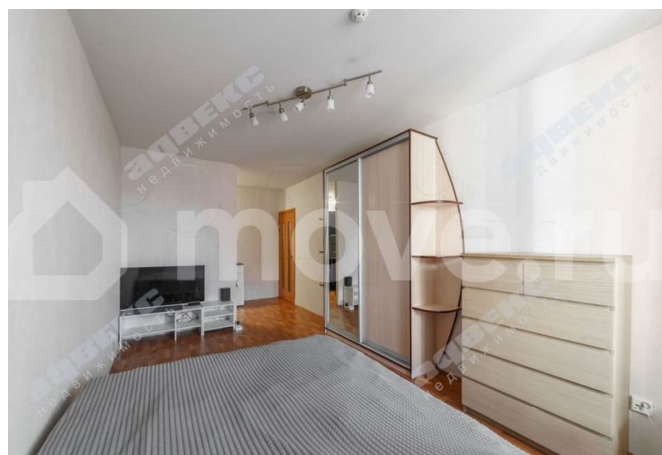

Создано: 22.03.2026 в 01:35

Обновлено: 11.04.2026 в 01:29

**Санкт-Петербург, Кондратьевский пр-т,
70к1**

7 000 000 ₹

Санкт-Петербург, Кондратьевский пр-т, 70к1

Улица

[проспект Кондратьевский](#)

Квартира

Общая площадь

25.2 м²

Этаж

12/16

Детали объекта

Тип сделки

Продам

Раздел

[Квартиры](#)

Квартира в новостройке

да

Описание

ID: 1916443 Уютная, светлая, теплая студия для комфортного проживания 1-2 человек! Лоджия послужит дополнительным местом хранения или же зоной отдыха в летнее время. Кухонная мебель остается покупателям. Видеонаблюдение в лифтах. Развитая инфраструктура района: много транспорта до метро Лесная, пл Мужества. Остановка общественного транспорта в 2

<https://spb.move.ru/objects/9292301961>

Гусакова Алевтина Евгеньевна, Группа компаний «Адвекс. Недвижимость»

89251234567

для заметок