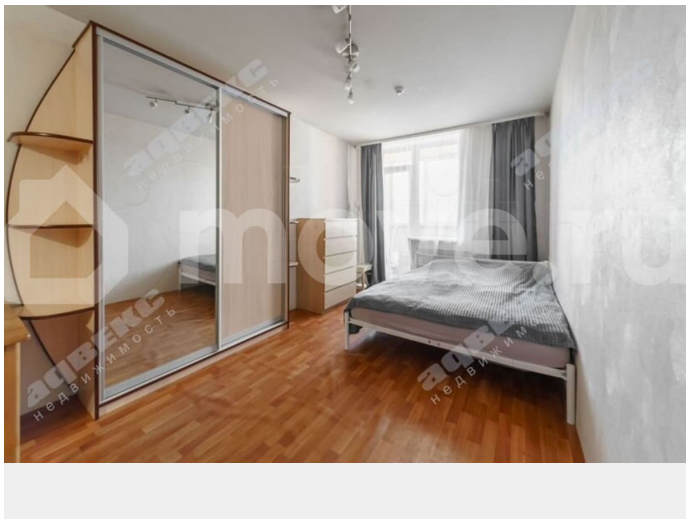

Move.ru - вся недвижимость России