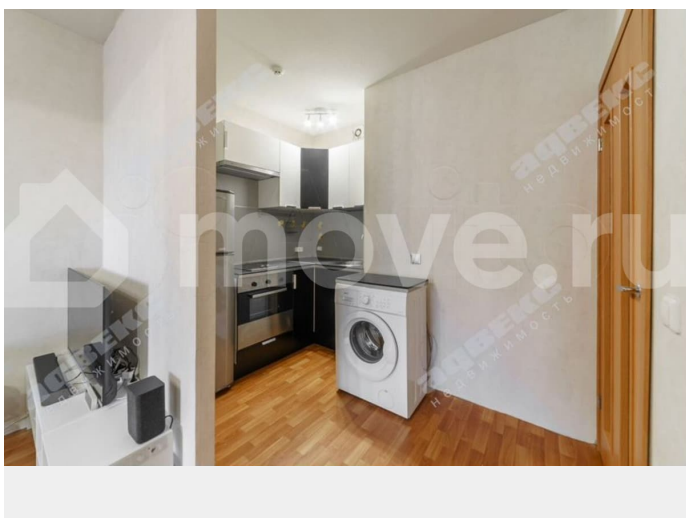

минутах от дома. Два взрослых собственника.
Никто не зарегистрирован. Юридическая
проверка объекта и продавцов от Адвекса.
Легкая встречная покупка! Удобно для
жизни, выгодно для аренды! Звоните и
записывайтесь на просмотр!