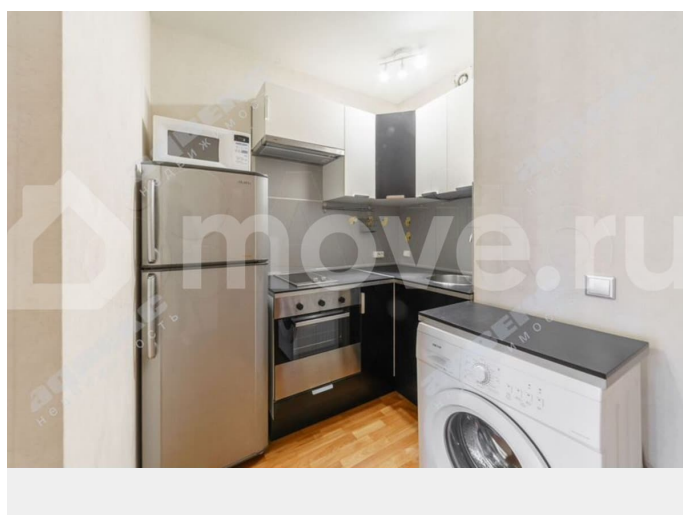

минутах от дома. Два взрослых собственника.
Никто не зарегистрирован. Юридическая
проверка объекта и продавцов от Адвекса.
Легкая встречная покупка! Удобно для
жизни, выгодно для аренды! Звоните и
записывайтесь на просмотр!