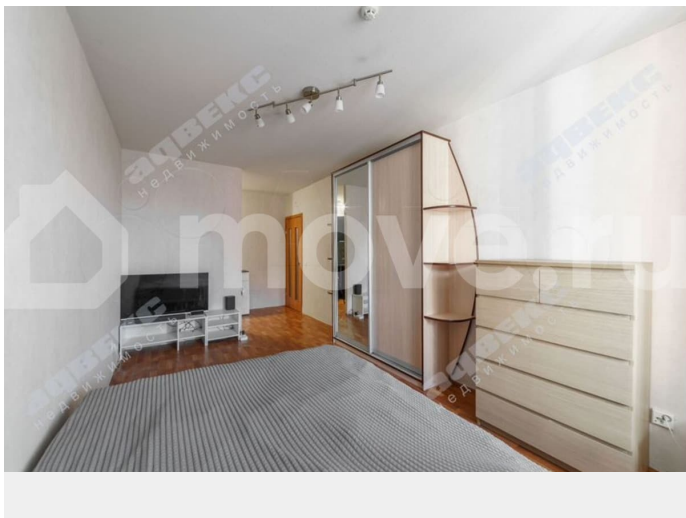

минутах от дома. Два взрослых собственника.
Никто не зарегистрирован. Юридическая
проверка объекта и продавцов от Адвекса.
Легкая встречная покупка! Удобно для
жизни, выгодно для аренды! Звоните и
записывайтесь на просмотр!