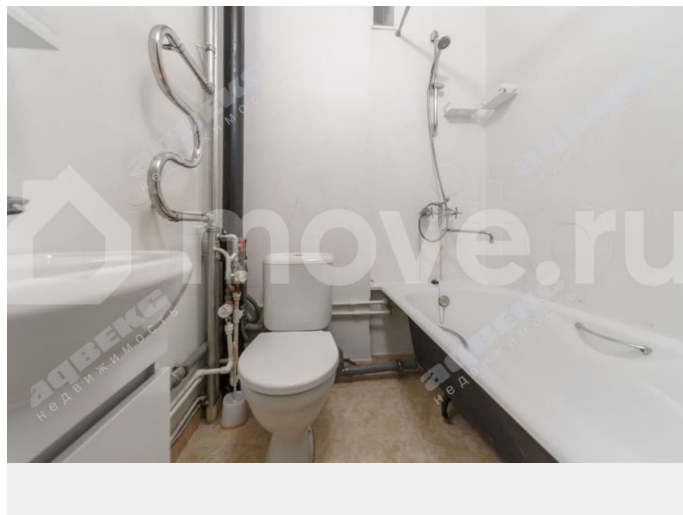

минутах от дома. Два взрослых собственника.
Никто не зарегистрирован. Юридическая
проверка объекта и продавцов от Адвекса.
Легкая встречная покупка! Удобно для
жизни, выгодно для аренды! Звоните и
записывайтесь на просмотр!