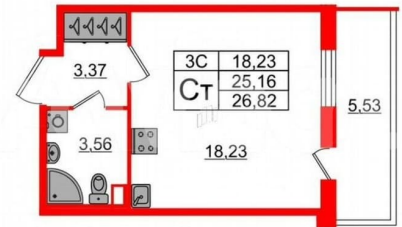

<https://spb.move.ru/objects/9293116701>

**Менеджер отдела продаж,
Петербургская Недвижимость
89251234567**

для заметок

Студия, 25.16м²

- Кол-во комнат 1
- Этаж 2 из 5
- Общая площадь 25.16м²
- Жилая площадь 18.23м²
- Срок сдачи IV квартал 2026

просторная прихожая 3.37 м?. Общая площадь студии - 25.16 м?, жилая - 18.23 м?, высота потолка 2.77 м. Квартира продается с отделкой «Норд Лайн серый». Что особенного в ЖК «Парадный ансамбль»? • Уникальные квартиры. Хай Флет (High Flat) на последних этажах, палисадники у квартир на первом этаже, семейные секции, квартиры с саунами и окном в ванной • Масштабное малоэтажное строительство в престижном Московском районе • Рекреационные зоны: парадный парк в центре квартала, ручей с собственной набережной, центральная площадь, ресторанный комплекс и пешеходный бульвар • Фасады из керамогранита и кирпича с яркими и акцентными входными группами • Две самые большие площадки Setl Kids и Setl Sport • Инновационный Лицей Setl с оригинальной архитектурной концепцией и уникальной образовательной средой Парадный ансамбль, paradnyi ansamb,

ПН Петербургская Недвижимость

Студия, 25.16м²

- Кол-во комнат 1
- Этаж 2 из 5
- Общая площадь 25.16м²
- Жилая площадь 18.23м²
- Срок сдачи IV квартал 2026

ПН Петербургская Недвижимость

Корпус 7.10 Секция 2