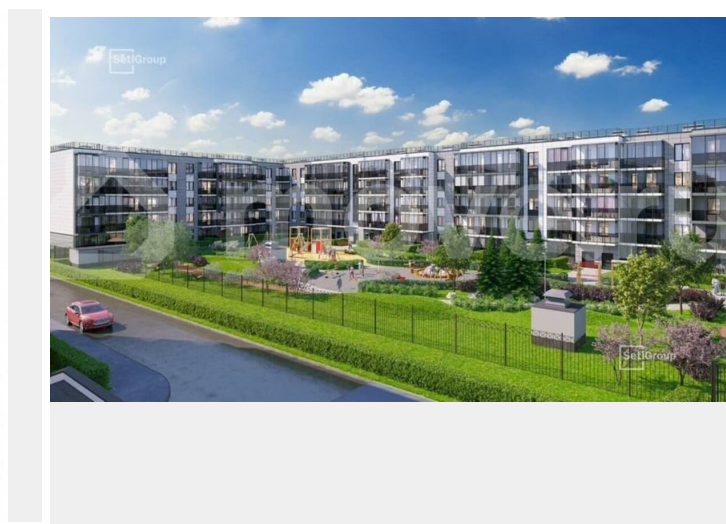

просторная прихожая 3.37 м?. Общая площадь студии - 25.16 м?, жилая - 18.23 м?, высота потолка 2.77 м. Квартира продается с отделкой «Норд Лайн серый». Что особенного в ЖК «Парадный ансамбль»? • Уникальные квартиры. Хай Флет (High Flat) на последних этажах, палисадники у квартир на первом этаже, семейные секции, квартиры с саунами и окном в ванной • Масштабное малоэтажное строительство в престижном Московском районе • Рекреационные зоны: парадный парк в центре квартала, ручей с собственной набережной, центральная площадь, ресторанный комплекс и пешеходный бульвар • Фасады из керамогранита и кирпича с яркими и акцентными входными группами • Две самые большие площадки Setl Kids и Setl Sport • Инновационный Лицей Setl с оригинальной архитектурной концепцией и уникальной образовательной средой Парадный ансамбль, paradnyi ansamb,

ПН Петербургская Недвижимость

Студия, 25.16м²

- Кол-во комнат 1
- Этаж 2 из 5
- Общая площадь 25.16м²
- Жилая площадь 18.23м²
- Срок сдачи IV квартал 2026