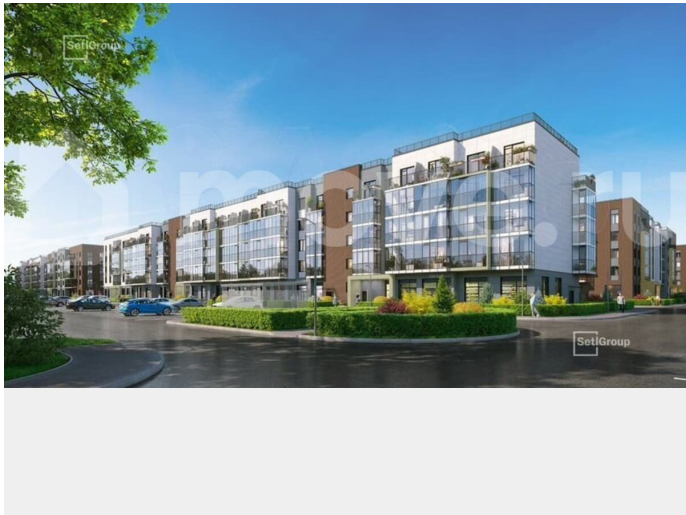

ПН Петербургская Недвижимость

Корпус 7.10 Секция 2

Этаж 2 из 5   № Квартиры 53   Паркинг Да   Метро Московская

Architectural floor plan of a residential unit, showing room layouts, corridors, and furniture placement. A circular inset shows the unit's location within the building's footprint.