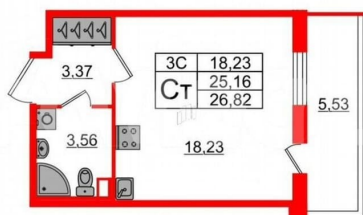

<https://spb.move.ru/objects/9293116701>

**Менеджер отдела продаж,
Петербургская Недвижимость
89251234567**

для заметок

Студия, 25.16м²

- Кол-во комнат 1
- Этаж 2 из 5
- Общая площадь 25.16м²
- Жилая площадь 18.23м²
- Срок сдачи IV квартал 2026

просторная прихожая 3.37 м?. Общая площадь студии - 25.16 м?, жилая - 18.23 м?, высота потолка 2.77 м. Квартира продается с отделкой «Норд Лайн серый». Что особенного в ЖК «Парадный ансамбль»? • Уникальные квартиры. Хай Флет (High Flat) на последних этажах, палисадники у квартир на первом этаже, семейные секции, квартиры с саунами и окном в ванной • Масштабное малоэтажное строительство в престижном Московском районе • Рекреационные зоны: парадный парк в центре квартала, ручей с собственной набережной, центральная площадь, ресторанный комплекс и пешеходный бульвар • Фасады из керамогранита и кирпича с яркими и акцентными входными группами • Две самые большие площадки Setl Kids и Setl Sport • Инновационный Лицей Setl с оригинальной архитектурной концепцией и уникальной образовательной средой Парадный ансамбль, paradnyi ansamb,

ПН Петербургская Недвижимость

Студия, 25.16м²

- Кол-во комнат 1
- Этаж 2 из 5
- Общая площадь 25.16м²
- Жилая площадь 18.23м²
- Срок сдачи IV квартал 2026

ПН Петербургская Недвижимость

Корпус 7.10 Секция 2