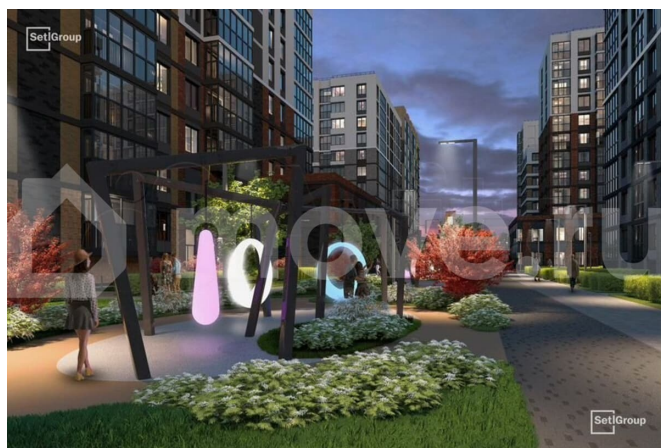

🕒 Создано: 05.04.2026 в 01:30

🔄 Обновлено: 05.04.2026 в 01:30

Санкт-Петербург, ул. Кубинская, стр. 6

8 800 193 ₺

Санкт-Петербург, ул. Кубинская, стр. 6

Улица

[улица Кубинская](#)

Квартира

Общая площадь

25.2 м²

Этаж

9/11

Детали объекта

Тип сделки

Продам

Раздел

[Квартиры](#)

Ремонт

с отделкой

Квартира в новостройке

да

Описание

Продается просторная студия от застройщика в жилом комплексе «Титул в Московском» в престижном Московском районе. До метро можно добраться пешком всего за 25 минут. Удобная, классическая, функциональная европланировка, просторная прихожая 3.39 м?. Общая

<https://spb.move.ru/objects/9293294776>

**Менеджер отдела продаж,
Петербургская Недвижимость
89251234567**

для заметок