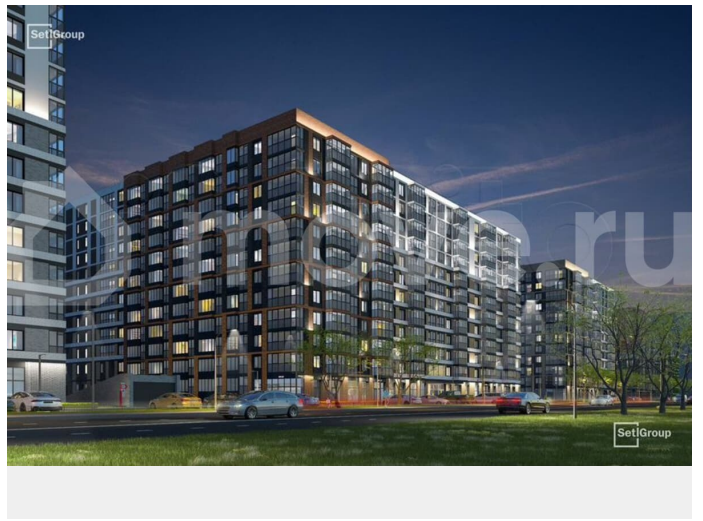

Петербургская Недвижимость

Корпус 2 Секция 1

Этаж: 9 из 11   № Квартиры: 106   Паркинг: Да   Метро: Московская