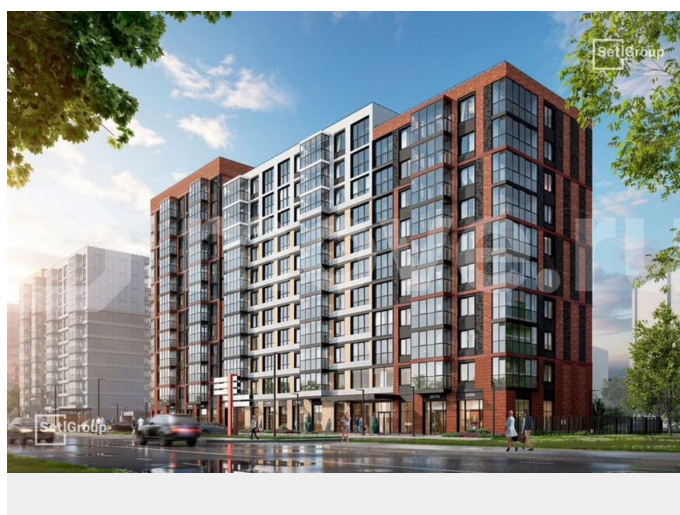

🕒 Создано: 05.04.2026 в 01:30

🔄 Обновлено: 05.04.2026 в 01:30

Санкт-Петербург, ул. Кубинская, стр. 6

8 800 193 ₺

Санкт-Петербург, ул. Кубинская, стр. 6

Улица

[улица Кубинская](#)

Квартира

[Квартиры](#)

Ремонт

с отделкой

Квартира в новостройке

да

Описание

Продается просторная студия от застройщика в жилом комплексе «Титул в Московском» в престижном Московском районе. До метро можно добраться пешком всего за 25 минут. Удобная, классическая, функциональная европланировка, просторная прихожая 3.39 м?. Общая

<https://spb.move.ru/objects/9293294776>

**Менеджер отдела продаж,
Петербургская Недвижимость
89251234567**

для заметок

площадь студии - 25.2 м², жилая - 18.11 м², высота потолка 2.77 м. Квартира продается с отделкой «Норд Лайн светлый плюс». Что особенного в ЖК «Титул в Московском»? • Престижный Московский район • Авторская архитектурная концепция • 2 центральные входные группы с ресепшн и лаундж-зонами • Кленовая аллея с арт-стеллой, цветочная аллея и сад трав • Уютные двory-патио, площадки SetlKids и SetlSport • Инновационный Лицей Setl с оригинальной архитектурной концепцией и уникальной образовательной средой titul, титул московский, titul mskovy, titul moskovyi, твм