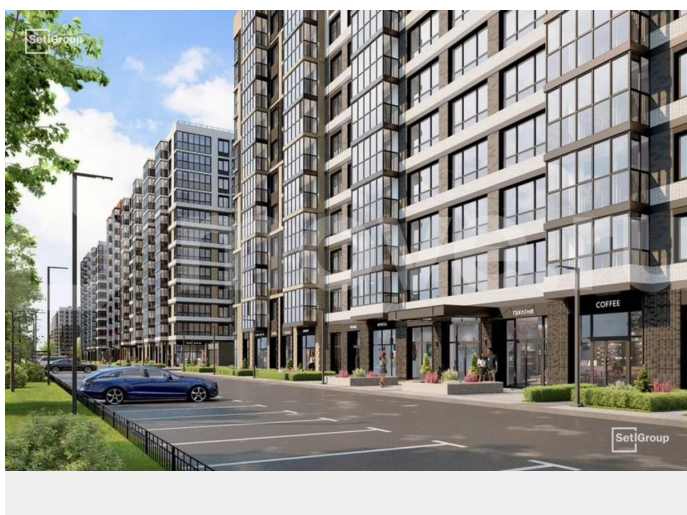

🕒 Создано: 05.04.2026 в 01:30

🔄 Обновлено: 05.04.2026 в 01:30

Санкт-Петербург, ул. Кубинская, стр. 6

8 800 193 ₺

Санкт-Петербург, ул. Кубинская, стр. 6

Улица

[улица Кубинская](#)

Квартира

[Квартиры](#)

Ремонт

с отделкой

Квартира в новостройке

да

Описание

Продается просторная студия от застройщика в жилом комплексе «Титул в Московском» в престижном Московском районе. До метро можно добраться пешком всего за 25 минут. Удобная, классическая, функциональная европланировка, просторная прихожая 3.39 м?. Общая

<https://spb.move.ru/objects/9293294776>

**Менеджер отдела продаж,
Петербургская Недвижимость
89251234567**

для заметок

площадь студии - 25.2 м², жилая - 18.11 м², высота потолка 2.77 м. Квартира продается с отделкой «Норд Лайн светлый плюс». Что особенного в ЖК «Титул в Московском»? • Престижный Московский район • Авторская архитектурная концепция • 2 центральные входные группы с ресепшн и лаундж-зонами • Кленовая аллея с арт-стеллой, цветочная аллея и сад трав • Уютные двory-патио, площадки SetlKids и SetlSport • Инновационный Лицей Setl с оригинальной архитектурной концепцией и уникальной образовательной средой titul, титул московский, titul mskovy, titul moskovyi, твм