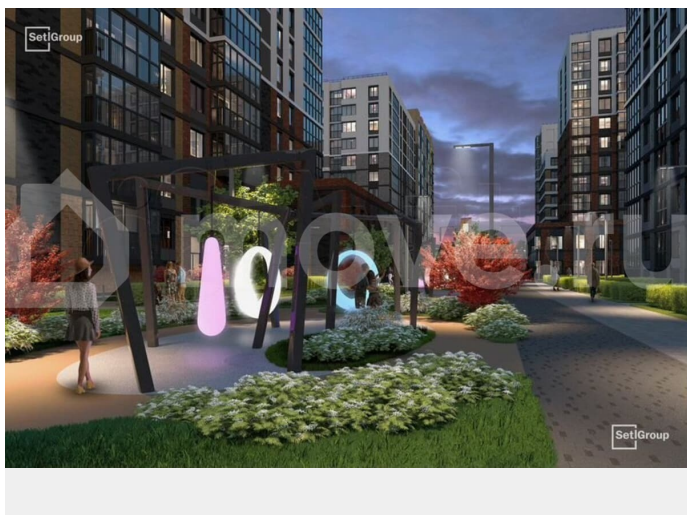

площадь студии - 25.2 м², жилая - 18.11 м², высота потолка 2.77 м. Квартира продается с отделкой «Норд Лайн светлый плюс». Что особенного в ЖК «Титул в Московском»? • Престижный Московский район • Авторская архитектурная концепция • 2 центральные входные группы с ресепшн и лаундж-зонами • Кленовая аллея с арт-стеллой, цветочная аллея и сад трав • Уютные двory-патио, площадки SetlKids и SetlSport • Инновационный Лицей Setl с оригинальной архитектурной концепцией и уникальной образовательной средой titul, титул московский, titul mskovy, titul moskovyi, твм