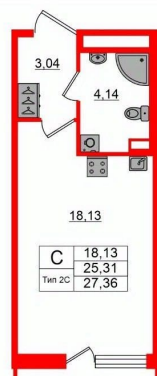

Квартира

Высота потолков

2.77 м

Жилая площадь

18.1 м²

Общая площадь

25.31 м²

Этаж

 **Петербургская Недвижимость**

Студия, 25.31м²

- Кол-во комнат 1
- Этаж 2 из 17
- Общая площадь 25.31м²
- Жилая площадь 18.13м²

move.ru

да

Год сдачи

1 квартал 2028 г.

Покупка в ипотеку

да

возможна ипотека, лифт

Описание

Продается просторная студия от застройщика в жилом комплексе «Сэтл Ривьера» в активно развивающемся Невском районе. До метро можно добраться на транспорте всего за 10 минут. Удобная, классическая, функциональная европланировка, вместительная прихожая 3.04 м?. Общая площадь студии - 25.31 м?, жилая 18.13 м?, высота потолка 2.77 м. Квартира продается с отделкой «Норд Лайн серый плюс». Что особенного в ЖК «Сэтл Ривьера»? • Первая береговая линия Невы. 5 км до центра Петербурга • «Активити парк» - пространство для занятий спортом и отдыха. «Ривьера парк» с променадом и панорамной ротондой • Масштабные дворы 10 000 кв.м. с авторским ландшафтным дизайном • Двухуровневые единые входные группы • Видовые квартиры с террасами, каминами и саунами

Петербургская Недвижимость

Студия, 25.31м²

- Кол-во комнат 1
- Этаж 2 из 17
- Общая площадь 25.31м²
- Жилая площадь 18.13м²

move.ru

Move.ru - вся недвижимость России