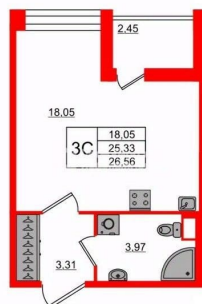

Улица

[проспект Большой Смоленский](#)

Квартира

Высота потолков

2.77 м

Жилая площадь

18.1 м²

Общая площадь

Студия, 25.33м²

- Кол-во комнат 1
- Этаж 2 из 12
- Общая площадь 25.33м²
- Жилая площадь 18.05м²

да

Год сдачи

2 квартал 2028 г.

Покупка в ипотеку

да

возможна ипотека, лифт, парковка

Петербургская Недвижимость

Студия, 25.33м²

| | |
|---------------|---------------------|
| Кол-во комнат | 1 |
| Этаж | 2 из 12 |
| Общая площадь | 25.33м ² |
| Жилая площадь | 18.05м ² |

move.ru

Move.ru - вся недвижимость России