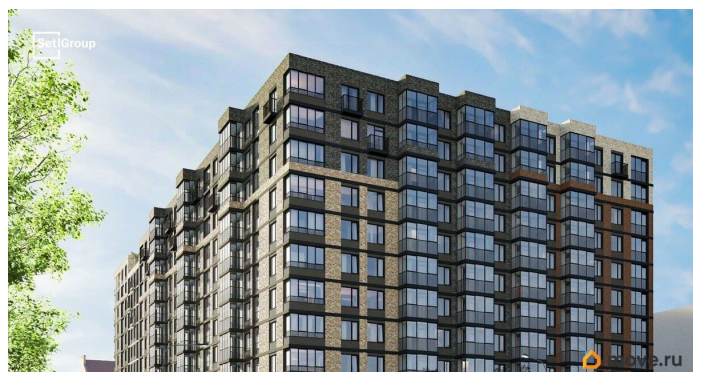

да

Год сдачи

2 квартал 2028 г.

Покупка в ипотеку

да

возможна ипотека, лифт, парковка

Описание

Продается просторная студия от застройщика в жилом комплексе «Астра Континенталь» в активно развивающемся Невском районе. До метро можно добраться пешком всего за 5 минут. Удобная, классическая, функциональная европланировка, просторная прихожая 3.31 м?. Общая площадь студии - 25.33 м?, жилая 18.05 м?, высота потолка 2.77 м. Квартира продается с отделкой «NORD LINE SILVER BK NEW». Что особенного в ЖК «Астра Континенталь»? • Уникальная локация 400 метров до метро, 300 метров до благоустроенной набережной • Самодостаточный квартал со всей инфраструктурой в 3-х км от центра • Впечатляющий объем благоустройства: 30 000 кв. метров рекреационных зон с променадом и гейзерными фонтанами • Масштабный парк «Город Спорта»

Петербургская Недвижимость

Студия, 25.33м²

Кол-во комнат	1
Этаж	2 из 12
Общая площадь	25.33м²
Жилая площадь	18.05м²

move.ru