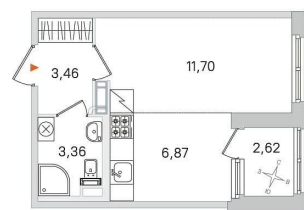

[СПБ, Пушкинский район](#)

Квартира

Жилая площадь

11.7 м²

Общая площадь

25.39 м²

Этаж

4/4

да

Год сдачи

4 квартал 2027 г.

Описание

Вторая очередь квартала «Дубровский»

для заметок

Студия, 25.39 м²

Срок сдачи **IV кв. 2027**
Жилая площадь **11.70 м²**
Площадь кухни **2.62 м²**
[move.ru](#)

© Яндекс Яндекс Карты

включает в себя четыре малоэтажных корпуса, которые будут возведены в два этапа. Здания выполнены в неоклассическом стиле и продолжают лучшие образцы Санкт-Петербургского зодчества. Во второй очереди «Дубровского» предусмотрен большой выбор планировок: от уютных студий до просторных четырехкомнатных квартир с двумя санузлами.

Студия, 25.39 м²

Срок сдачи **IV кв. 2027**
Жилая площадь **11.70 м²**
Площадь кухни **3.36 м²** move.ru

Move.ru - вся недвижимость России