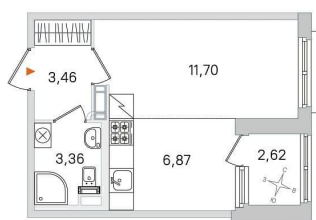

[СПБ, Пушкинский район](#)

Квартира

Жилая площадь

11.7 м²

Общая площадь

25.39 м²

Этаж

4/4

да

Год сдачи

4 квартал 2027 г.

Описание

Вторая очередь квартала «Дубровский»

для заметок

Студия, 25.39 м²

Срок сдачи **IV кв. 2027**
Жилая площадь **11.70 м²**
Площадь кухни **2.62 м²**
[move.ru](#)

© Яндекс Яндекс Карты

включает в себя четыре малоэтажных корпуса, которые будут возведены в два этапа. Здания выполнены в неоклассическом стиле и продолжают лучшие образцы Санкт-Петербургского зодчества. Во второй очереди «Дубровского» предусмотрен большой выбор планировок: от уютных студий до просторных четырехкомнатных квартир с двумя санузлами.

Студия, 25.39 м²

Срок сдачи **IV кв. 2027**
Жилая площадь **11.70 м²**
Площадь кухни **3.36 м²** move.ru

Move.ru - вся недвижимость России