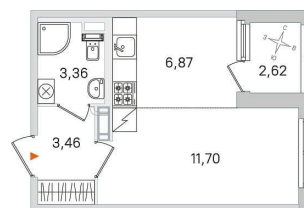

[СПБ, Пушкинский район](#)

Квартира

Жилая площадь

11.7 м²

Общая площадь

25.39 м²

Этаж

3/4

да

Год сдачи

4 квартал 2027 г.

Описание

Вторая очередь квартала «Дубровский»

для заметок

Студия, 25.39 м²

Срок сдачи **IV кв. 2027**
Жилая площадь **11.70 м²**
Площадь лоджии **2.62 м²** [move.ru](#)

© Яндекс Яндекс Карты

включает в себя четыре малоэтажных корпуса, которые будут возведены в два этапа. Здания выполнены в неоклассическом стиле и продолжают лучшие образцы Санкт-Петербургского зодчества. Во второй очереди «Дубровского» предусмотрен большой выбор планировок: от уютных студий до просторных четырехкомнатных квартир с двумя санузлами.

Студия, 25.39 м²

Срок сдачи **IV кв. 2027**
Жилая площадь **11.70 м²**
Площадь кухни **3.46 м²**

Move.ru - вся недвижимость России