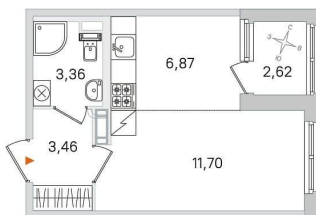

[СПБ, Пушкинский район](#)

Квартира

Жилая площадь

11.7 м²

Общая площадь

25.39 м²

Этаж

3/4

да

Год сдачи

4 квартал 2027 г.

Описание

Вторая очередь квартала «Дубровский»

для заметок

Студия, 25.39 м²

Срок сдачи **IV кв. 2027**
Жилая площадь **11.70 м²**
Площадь лоджии **2.62 м²** [move.ru](#)

© Яндекс Яндекс Карты

включает в себя четыре малоэтажных корпуса, которые будут возведены в два этапа. Здания выполнены в неоклассическом стиле и продолжают лучшие образцы Санкт-Петербургского зодчества. Во второй очереди «Дубровского» предусмотрен большой выбор планировок: от уютных студий до просторных четырехкомнатных квартир с двумя санузлами.

Студия, 25.39 м²

Срок сдачи **IV кв. 2027**
Жилая площадь **11.70 м²**
Площадь кухни **3.46 м²**

Move.ru - вся недвижимость России