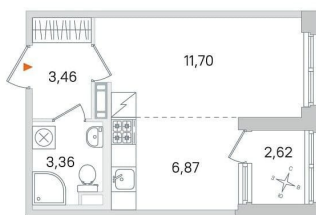

### Квартира

Жилая площадь

11.7 м<sup>2</sup>

Общая площадь

25.39 м<sup>2</sup>

Этаж

3/4

### Описание

Вторая очередь квартала «Дубровский»

для заметок

**Студия, 25.39 м<sup>2</sup>**

Срок сдачи **IV кв. 2026**  
Жилая площадь **11.70 м<sup>2</sup>**  
Площадь лоджии **2.62 м<sup>2</sup>** [move.ru](#)

### Студия, 25.39 м<sup>2</sup>

Срок сдачи **IV кв. 2026**  
Жилая площадь **11.70 м<sup>2</sup>**  
Площадь кухни **3.46 м<sup>2</sup>**