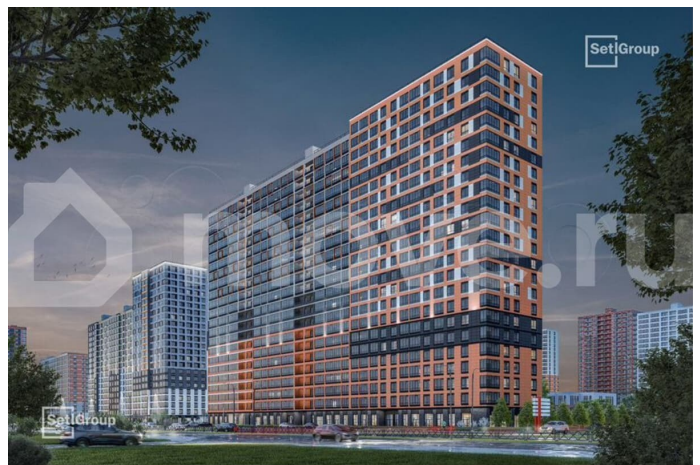

Что особенного в ЖК «Город звезд»? •
Инновационный Лицей Setl с оригинальной архитектурной концепцией и уникальной образовательной средой •
Четыре тематические площади отдыха с разнообразным благоустройством •
Аллея Звёзд - променад протяженностью 5 км с ландшафтным озеленением, зонами отдыха и велодорожкой •
Выход на набережную реки Утки, где можно порыбачить или взять напрокат лодку •
Единая входная группа с ресепшен и подземный паркинг •
Невский лесопарк под окнами - всегда свежий воздух и полноценный отдых на природе гз, god
Город звезд, Новосаратовка

ПН Петербургская Недвижимость

Студия, 25.33м²

- Кол-во комнат 1
- Этаж 5 из 18
- Общая площадь 25.33м²
- Жилая площадь 18.28м²
- Срок сдачи II квартал 2028