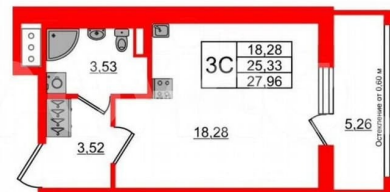

<https://spb.move.ru/objects/9289998178>

Менеджер отдела продаж,
Петербургская Недвижимость
89251234567

для заметок

Студия, 25.33м²

- Кол-во комнат 1
- Этаж 3 из 18
- Общая площадь 25.33м²
- Жилая площадь 18.28м²
- Срок сдачи II квартал 2028

ПН Петербургская Недвижимость

Студия, 25.33м²

- Кол-во комнат 1
- Этаж 5 из 18
- Общая площадь 25.33м²
- Жилая площадь 18.28м²
- Срок сдачи II квартал 2028

Петербургская Недвижимость

Корпус 10 Секция 3

Этаж 3 из 18