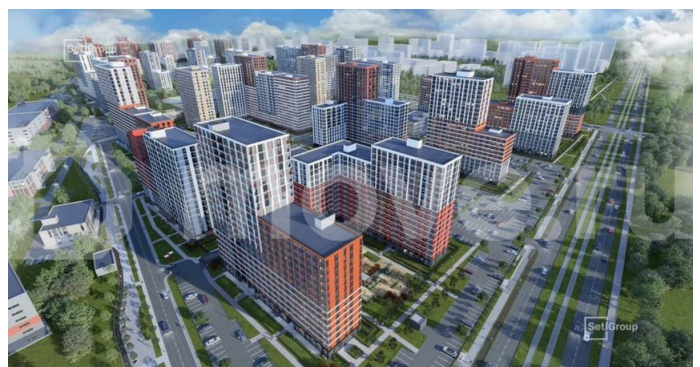

Что особенного в ЖК «Город звезд»? •
Инновационный Лицей Setl с оригинальной архитектурной концепцией и уникальной образовательной средой •
Четыре тематические площади отдыха с разнообразным благоустройством •
Аллея Звёзд - променад протяженностью 5 км с ландшафтным озеленением, зонами отдыха и велодорожкой •
Выход на набережную реки Утки, где можно порыбачить или взять напрокат лодку •
Единая входная группа с ресепшен и подземный паркинг •
Невский лесопарк под окнами - всегда свежий воздух и полноценный отдых на природе гз, god
Город звезд, Новосаратовка

ПН Петербургская Недвижимость

Студия, 25.33м²

- Кол-во комнат 1
- Этаж 5 из 18
- Общая площадь 25.33м²
- Жилая площадь 18.28м²
- Срок сдачи II квартал 2028