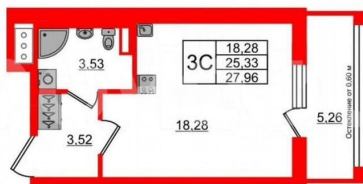

<https://spb.move.ru/objects/9289998178>

Менеджер отдела продаж,
Петербургская Недвижимость
89251234567

для заметок

Студия, 25.33м²

- Кол-во комнат 1
- Этаж 3 из 18
- Общая площадь 25.33м²
- Жилая площадь 18.28м²
- Срок сдачи II квартал 2028

ПН Петербургская Недвижимость

Студия, 25.33м²

- Кол-во комнат 1
- Этаж 5 из 18
- Общая площадь 25.33м²
- Жилая площадь 18.28м²
- Срок сдачи II квартал 2028

Петербургская Недвижимость

Корпус 10 Секция 3

Этаж 3 из 18