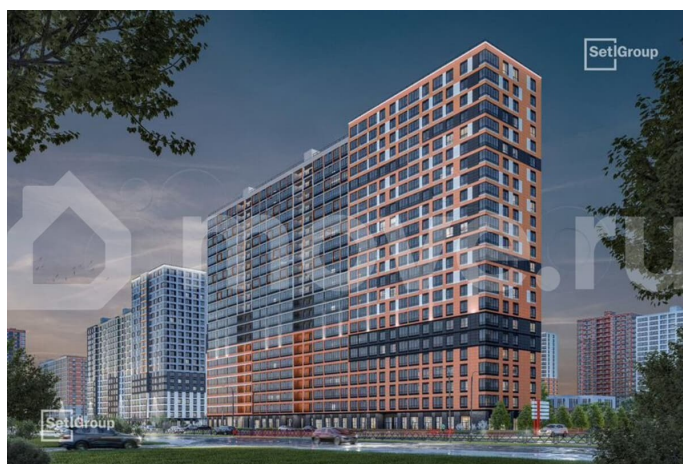

Что особенного в ЖК «Город звезд»? • Инновационный Лицей Setl с оригинальной архитектурной концепцией и уникальной образовательной средой • Четыре тематические площади отдыха с разнообразным благоустройством • Аллея Звёзд - променад протяженностью 5 км с ландшафтным озеленением, зонами отдыха и велодорожкой • Выход на набережную реки Утки, где можно порыбачить или взять напрокат лодку • Единая входная группа с ресепшен и подземный паркинг • Невский лесопарк под окнами - всегда свежий воздух и полноценный отдых на природе з, Город звезд, Новосаратовка