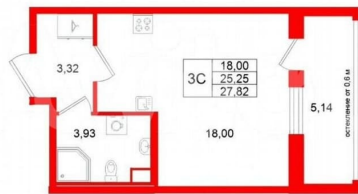

Что особенного в ЖК «Город звезд»? •
Инновационный Лицей Setl с оригинальной архитектурной концепцией и уникальной образовательной средой • Четыре тематические площади отдыха с разнообразным благоустройством • Аллея Звёзд - променад протяженностью 5 км с ландшафтным озеленением, зонами отдыха и велодорожкой • Выход на набережную реки Утки, где можно порыбачить или взять напрокат лодку • Единая входная группа с ресепшен и подземный паркинг • Невский лесопарк под окнами - всегда свежий воздух и полноценный отдых на природе гз, Город звезд, Новосаратовка

Петербургская Недвижимость

Студия, 25.25м²

- Кол-во комнат 1
- Этаж 2 из 23
- Общая площадь 25.25м²
- Жилая площадь 18м²
- Срок сдачи III квартал 2029