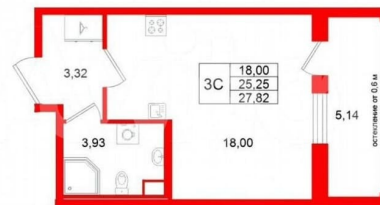

<https://spb.move.ru/objects/9293294786>

Менеджер отдела продаж,
Петербургская Недвижимость
89251234567

для заметок

Студия, 25.25м²

- Кол-во комнат 1
- Этаж 2 из 23
- Общая площадь 25.25м²
- Жилая площадь 18м²
- Срок сдачи III квартал 2029