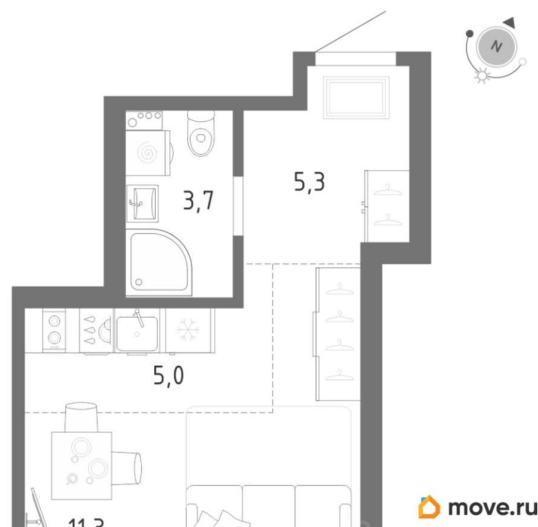

Высота потолков

2.72 м

Общая площадь

25.3 м²

Этаж

2/12

Детали объекта

Тип сделки

4 квартал 2028 г.

лифт

Описание

Продаётся студия в строящемся доме (Корпус 1), срок сдачи: IV-кв. 2028, общей площадью 25.3 кв.м., на 2 этаже. Жилой комплекс

для заметок

«Клюква.Парк» - это новое пространство для энергичных людей, желающих обрести комфортное место для жизни, реализации и творчества. Современная архитектура и качественные детские площадки, благоустроенные зоны для отдыха и развитая инфраструктура - всё это обеспечит высокий уровень удобства проживания. Комплекс строится в Пушкинском районе вблизи исторических пригородов Петербурга и крупных городских магистралей. Социально значимые объекты - школа, детский сад, поликлиника - находятся в шаговой доступности.