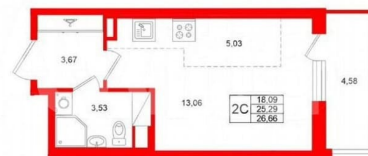

Общая площадь

25.3 м²

Этаж

12/12

Детали объекта

Тип сделки

Продам

Раздел

<https://spb.move.ru/objects/9290020021>

**Менеджер отдела продаж,
Петербургская Недвижимость
89251234567**

для заметок

Студия, 25.29м²

- Кол-во комнат 1
- Этаж 12 из 12
- Общая площадь 25.29м²
- Жилая площадь 18.09м²
- Срок сдачи IV квартал 2028

площадь студии - 25.29 м², жилая - 18.09 м², высота потолка 3 м. Квартира продается с отделкой «Норд Лайн серый плюс». Что особенного в ЖК «Титул в Московском»? • Престижный Московский район • Авторская архитектурная концепция • 2 центральные входные группы с ресепшн и лаундж-зонами • Кленовая аллея с арт-стеллой, цветочная аллея и сад трав • Уютные дворы-патио, площадки SetlKids и SetlSport • Инновационный Лицей Setl с оригинальной архитектурной концепцией и уникальной образовательной средой titul, титул московский, titul mskovy, titul moskovyi, твм