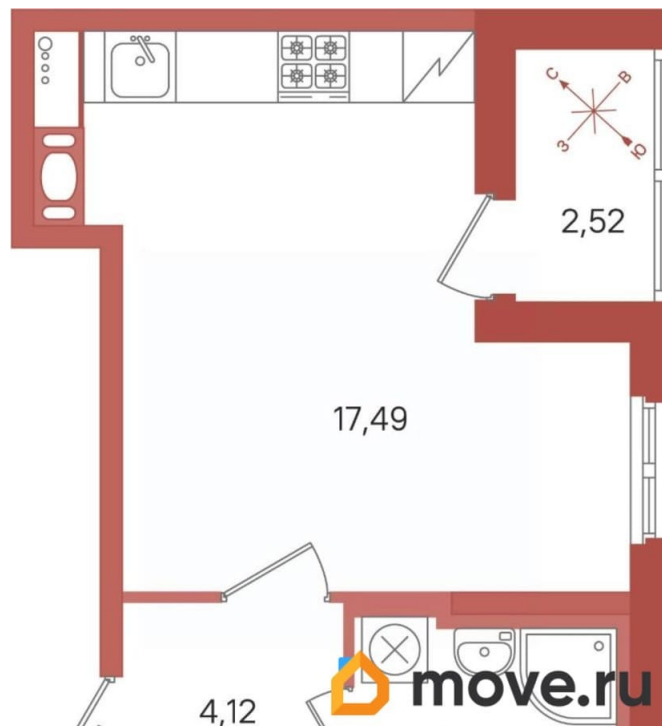

🕒 Создано: 17.07.2025 в 17:03

🔄 Обновлено: 13.12.2025 в 11:28

КВС, КВС

79820928075

4 693 680 ₺

Шоссе

[Выборгское](#)

для заметок

Квартира

Высота потолков

2.77 м

Жилая площадь

12.5 м²

Общая площадь

25.44 м²

Этаж

2/12

Детали объекта

Тип сделки

Продам

Раздел

[Квартиры](#)

Ремонт

с отделкой

Квартира в новостройке

да

Год сдачи

3 квартал 2026 г.

Описание

«Патио» — это яркий современный квартал,