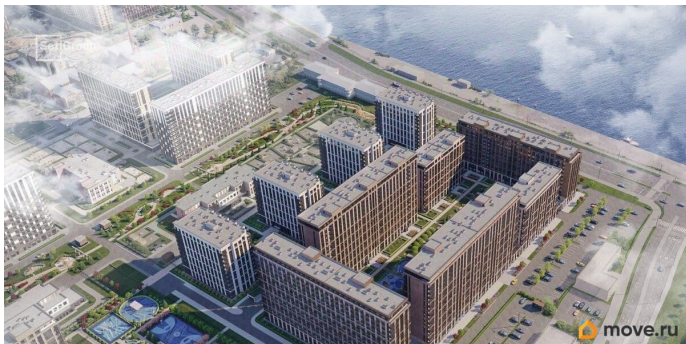

Покупка в ипотеку

да

возможна ипотека, лифт

Описание

Продается просторная студия от застройщика в жилом комплексе «Сэтл Ривьера» в активно развивающемся Невском районе. До метро можно добраться на транспорте всего за 10 минут. Удобная, классическая, функциональная европланировка, просторная прихожая 3.79 м?. Общая площадь студии - 25.44 м?, жилая 18.23 м?, высота потолка 2.77 м. Квартира продается с отделкой «Норд Лайн светлый плюс». Что особенного в ЖК «Сэтл Ривьера»?

- Первая береговая линия Невы. 5 км до центра Петербурга
- «Активити парк» - пространство для занятий спортом и отдыха.
- «Ривьера парк» с променадом и панорамной ротондой
- Масштабные дворы 10 000 кв.м. с авторским ландшафтным дизайном
- Двухуровневые единые входные группы
- Видовые квартиры с террасами, каминами и саунами