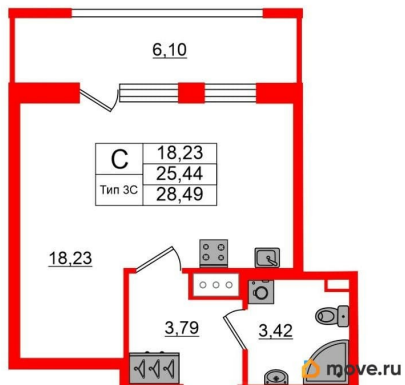

Петербургская Недвижимость

Студия, 25.44м²

- Кол-во комнат: 1
- Этаж: 11 из 17
- Общая площадь: 25.44м²
- Жилая площадь: 18.23м²

Move.ru - вся недвижимость России