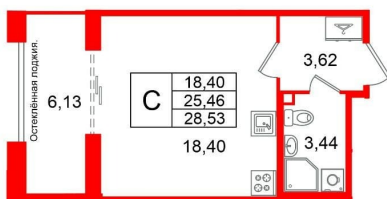

## Квартира

Высота потолков

3.03 м

Жилая площадь

18.4 м<sup>2</sup>

Общая площадь

25.46 м<sup>2</sup>

Этаж

## Описание

Продается просторная студия от застройщика в жилом комплексе «Кристалл Холл» в Адмиралтейском районе. До метро можно добраться пешком всего за 15 минут. Удобная, классическая, функциональная европланировка, просторная прихожая 3.62 м?. Общая площадь студии - 25.46 м?, жилая 18.4 м?, высота потолка 3 м. Квартира продается с отделкой «Норд Лайн бизнес».

**mn** Петербургская  
Недвижимость

**Студия, 25.46м<sup>2</sup>**

- Кол-во комнат 1
- Этаж 2 из 9
- Общая площадь 25.46м<sup>2</sup>
- Жилая площадь 18.4м<sup>2</sup>

move.ru

Move.ru - вся недвижимость России