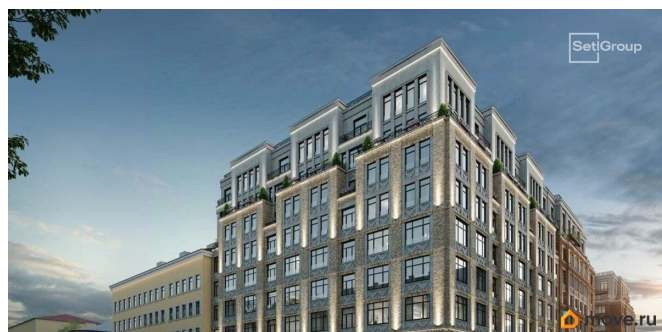

**Санкт-Петербург, Рижский проспект,
24-26**

18 102 060 ₽

Санкт-Петербург, Рижский проспект, 24-26

Округ

[СПБ, Адмиралтейский район](#)

Улица

[проспект Рижский](#)

Квартира

Высота потолков

3.03 м

Жилая площадь

18.4 м²

Общая площадь

25.46 м²

Этаж

2/9

Детали объекта

Тип сделки

Продам

Раздел

[Квартиры](#)

Тип балкона

лоджия

Ремонт

с отделкой

Квартира в новостройке

**Петербургская Недвижимость,
Петербургская Недвижимость
79808274197**

для заметок