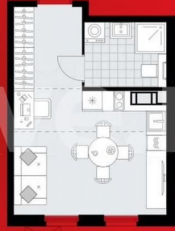

A101

Лаголово

Высота потолка 2.84 м

Отделка дизайнерская

Ключи III кв. 2028 г.

© Яндекс Яндекс Карты

Move.ru - вся недвижимость России