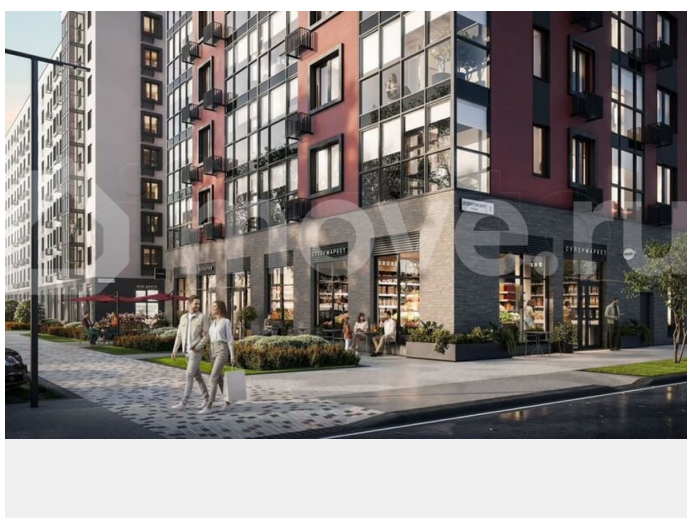

площадку. ЗАСТРОЙЩИК ГК «А101» — один из крупнейших застройщиков России. Каждая восьмая квартира, проданная в Москве, находится в районе, построенном компанией, что подчеркивает её значимость и успех на рынке недвижимости.

Монолитный дом

Приватный двор
без машин

A101

A101 Лаголово