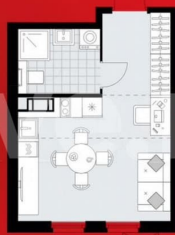

## A101 Лаголово

Высота потолка **2.84 м**

Отделка **дизайнерская**

Ключи **III кв. 2028 г.**

Монолитный дом

Приватный двор  
без машин