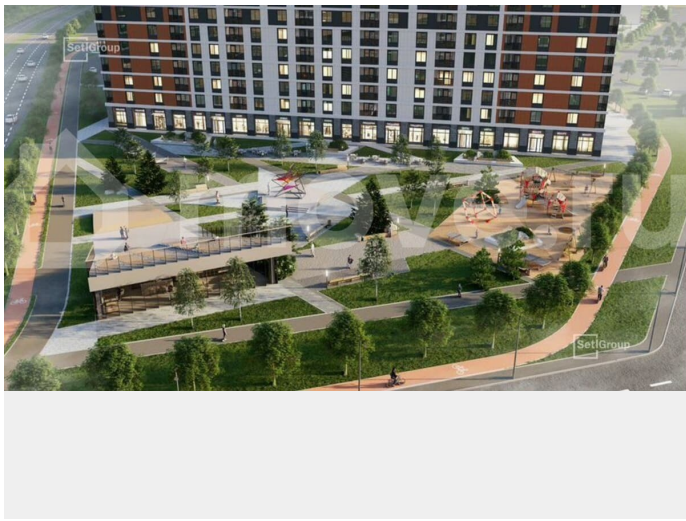

<https://spb.move.ru/objects/9293120494>

**Менеджер отдела продаж,  
Петербургская Недвижимость  
89251234567**

для заметок

серый». Что особенного в ЖК «Город звезд»?

- Инновационный Лицей SetI с оригинальной архитектурной концепцией и уникальной образовательной средой
- Четыре тематические площади отдыха с разнообразным благоустройством
- Аллея Звёзд - променад протяженностью 5 км с ландшафтным озеленением, зонами отдыха и велодорожкой
- Выход на набережную реки Утки, где можно порыбачить или взять напрокат лодку
- Единая входная группа с ресепшен и подземный паркинг
- Невский лесопарк под окнами - всегда свежий воздух и полноценный отдых на природе гз, Город звезд, Новосаратовка