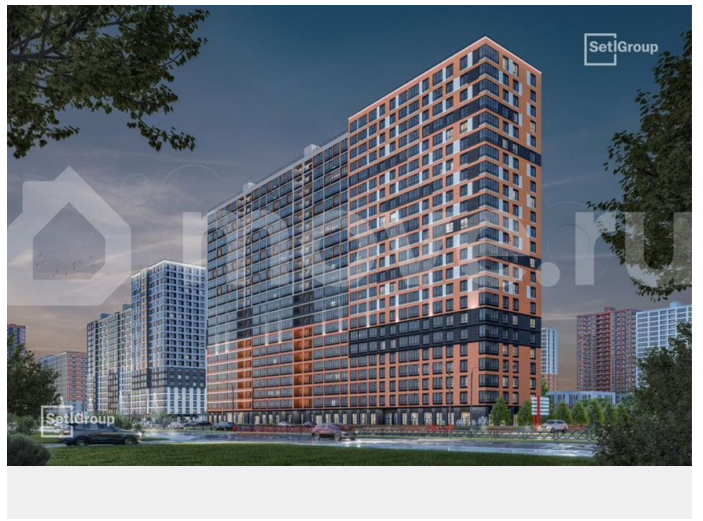

Петербургская Недвижимость

Студия, 25.39м²

- Кол-во комнат: 1
- Этаж: 2 из 18
- Общая площадь: 25.39м²
- Жилая площадь: 18.19м²
- Срок сдачи: II квартал 2028