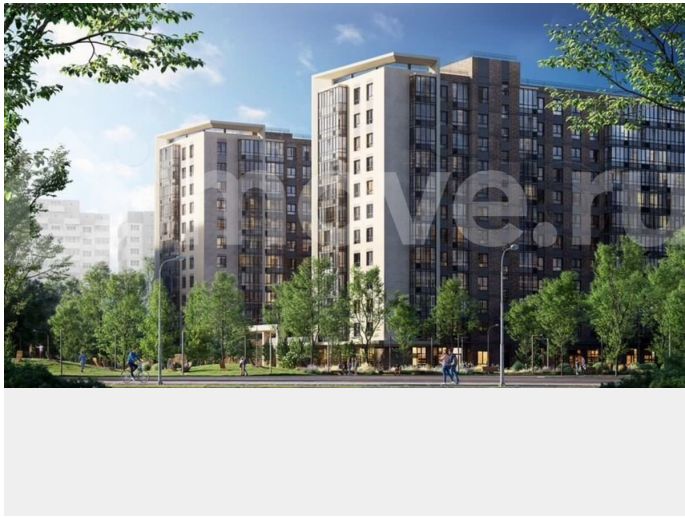

(AQID02527231)