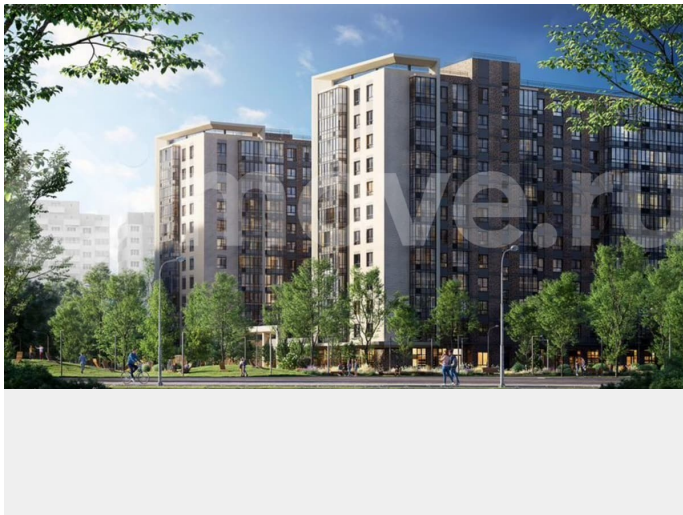

Раздел

[Квартиры](#)

Ремонт

с отделкой

Квартира в новостройке

да

Описание

Квартира в жилом комплексе класса комфорт+ «Аквилон Верб» Отделка В квартире выполнена предчистовая отделка WhiteBox +Возможен дозаказ отделки в любом из 3 цветов: SAND, TERRA, GRAPHITE

(AQID02527234)

Аквилон
верба

Большие окна
Отделка 3-х видов
Высокие потолки до 3,8 метров

КОМНАТ ПЛОЩАДЬ ЭТАЖ
Ст 25,38 11

A

A

Move.ru - вся недвижимость России