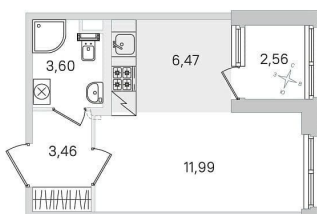

[СПБ, Пушкинский район](#)

Квартира

Высота потолков

2.77 м

Жилая площадь

12 м²

Общая площадь

25.52 м²

лоджия

Квартира в новостройке

да

Год сдачи

4 квартал 2027 г.

для заметок

Студия, 25.52 м²

Срок сдачи **IV кв. 2027**
Жилая площадь **11.99 м²**
Площадь комнаты **2.56 м²** [move.ru](#)

Студия, 25.52 м²

Срок сдачи **IV кв. 2027**
Жилая площадь **11.99 м²**
Площадь лоджии **2.56 м²**