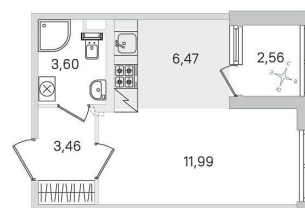

[СПБ, Пушкинский район](#)

Квартира

Высота потолков

2.77 м

Жилая площадь

12 м²

Общая площадь

25.52 м²

лоджия

Квартира в новостройке

да

Год сдачи

4 квартал 2027 г.

для заметок

Студия, 25.52 м²

Срок сдачи **IV кв. 2027**
Жилая площадь **11.99 м²**
Площадь комнаты **2.56 м²** [move.ru](#)

Студия, 25.52 м²

Срок сдачи **IV кв. 2027**
Жилая площадь **11.99 м²**
Площадь лоджии **2.56 м²**