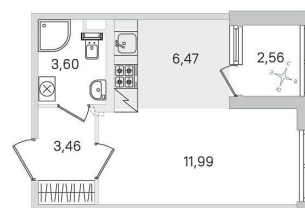

[СПБ, Пушкинский район](#)

Квартира

Высота потолков

2.77 м

Жилая площадь

12 м²

Общая площадь

25.52 м²

лоджия

Квартира в новостройке

да

Год сдачи

4 квартал 2027 г.

для заметок

Студия, 25.52 м²

Срок сдачи **IV кв. 2027**
Жилая площадь **11.99 м²**
Площадь лоджии **2.56 м²**  [move.ru](#)

Студия, 25.52 м²

Срок сдачи **IV кв. 2027**
Жилая площадь **11.99 м²**
Площадь лоджии **2.56 м²**