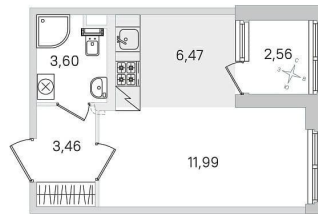

[СПБ, Пушкинский район](#)

Квартира

Высота потолков

2.77 м

Жилая площадь

12 м²

Общая площадь

25.52 м²

лоджия

Квартира в новостройке

да

Год сдачи

4 квартал 2027 г.

для заметок

Студия, 25.52 м²

Срок сдачи **IV кв. 2027**
Жилая площадь **11.99 м²**
Площадь лоджии **2.56 м²**  [move.ru](#)

Студия, 25.52 м²

Срок сдачи **IV кв. 2027**
Жилая площадь **11.99 м²**
Площадь лоджии **2.56 м²**