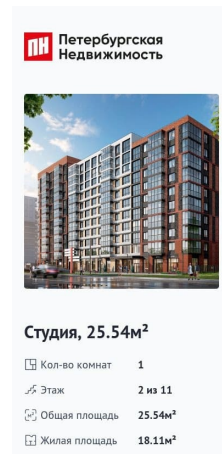

🕒 Создано: 25.02.2026 в 19:50

🔄 Обновлено: 16.04.2026 в 21:25

8 300 002 ₺

Округ

[СПБ, Московский район](#)

Квартира

Высота потолков

2.77 м

Жилая площадь

18.1 м²

Общая площадь

25.54 м²

Этаж

2/11

Детали объекта

Тип сделки

Продам

Раздел

[Квартиры](#)

Тип балкона

балкон

Ремонт

с отделкой

Квартира в новостройке

да

Год сдачи

4 квартал 2028 г.

Покупка в ипотеку

<https://spb.move.ru/objects/9293672743>

Петербургская Недвижимость, Петербургская Недвижимость 79390303280

для заметок