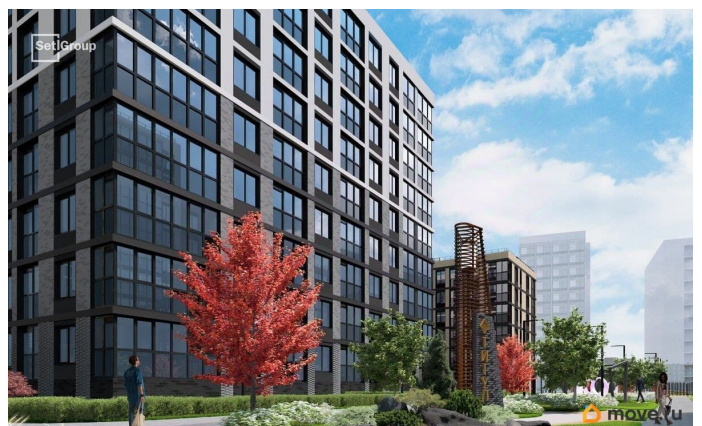

возможна ипотека, лифт

Описание

Продается просторная студия от застройщика в жилом комплексе «Титул в Московском» в престижном Московском районе. До метро можно добраться пешком всего за 25 минут. Удобная, классическая, функциональная европланировка, просторная прихожая 3.39 м?. Общая площадь студии - 25.54 м?, жилая 18.11 м?, высота потолка 2.77 м. Квартира продается с отделкой «Норд Лайн серый плюс». Что особенного в ЖК «Титул в Московском»? • Престижный Московский район • Авторская архитектурная концепция • 2 центральные входные группы с ресепшн и лаундж-зонами • Кленовая аллея с арт-стеллой, цветочная аллея и сад трав • Уютные дворы-патио, площадки SetlKids и SetlSport • Инновационный Лицей Setl с оригинальной архитектурной концепцией и уникальной образовательной средой

Питербургская Недвижимость

Студия, 25.54м²

- Кол-во комнат 1
- Этаж 2 из 11
- Общая площадь 25.54м²
- Жилая площадь 18.11м²

move.ru