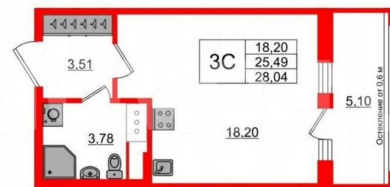

<https://spb.move.ru/objects/9293117719>

Менеджер отдела продаж,
Петербургская Недвижимость
89251234567

для заметок

Студия, 25.49м²

- Кол-во комнат 1
- Этаж 18 из 23
- Общая площадь 25.49м²
- Жилая площадь 18.2м²
- Срок сдачи II квартал 2028

ПН Петербургская Недвижимость

Студия, 25.49м²

- Кол-во комнат 1
- Этаж 18 из 23
- Общая площадь 25.49м²
- Жилая площадь 18.2м²
- Срок сдачи II квартал 2028

Петербургская Недвижимость

Корпус 10 Секция 2

Этаж	№ Квартиры	Паринг	Метро
18 из 23	362	Да	Обухово

A floor plan diagram of a residential building. The building's footprint is outlined in red, and the internal layout of rooms and corridors is shown in a light grey color. A specific unit is highlighted with a darker red outline.