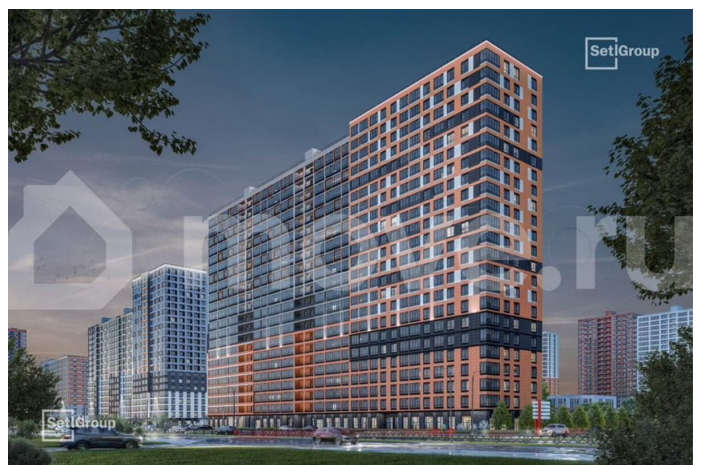

Что особенного в ЖК «Город звезд»? •
Инновационный Лицей Setl с оригинальной архитектурной концепцией и уникальной образовательной средой • Четыре тематические площади отдыха с разнообразным благоустройством • Аллея Звёзд - променад протяженностью 5 км с ландшафтным озеленением, зонами отдыха и велодорожкой • Выход на набережную реки Утки, где можно порыбачить или взять напрокат лодку • Единая входная группа с ресепшен и подземный паркинг • Невский лесопарк под окнами - всегда свежий воздух и полноценный отдых на природе гз, god Город звезд, Новосаратовка

ПН Петербургская Недвижимость

Студия, 25.49м²

- Кол-во комнат 1
- Этаж 18 из 23
- Общая площадь 25.49м²
- Жилая площадь 18.2м²
- Срок сдачи II квартал 2028