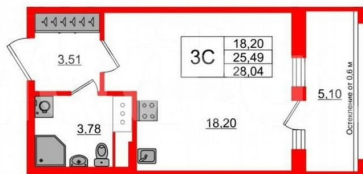

<https://spb.move.ru/objects/9293117719>

Менеджер отдела продаж,
Петербургская Недвижимость
89251234567

для заметок

Студия, 25.49м²

- Кол-во комнат 1
- Этаж 18 из 23
- Общая площадь 25.49м²
- Жилая площадь 18.2м²
- Срок сдачи II квартал 2028

ПН Петербургская Недвижимость

Студия, 25.49м²

- Кол-во комнат 1
- Этаж 18 из 23
- Общая площадь 25.49м²
- Жилая площадь 18.2м²
- Срок сдачи II квартал 2028

Петербургская Недвижимость

Корпус 10 Секция 2

Этаж	№ Квартиры	Паринг	Метро
18 из 23	362	Да	Обухово

A floor plan diagram of a residential building. The building's footprint is outlined in red, and the internal layout of rooms and corridors is shown in a light grey color. A specific unit is highlighted with a darker red outline.