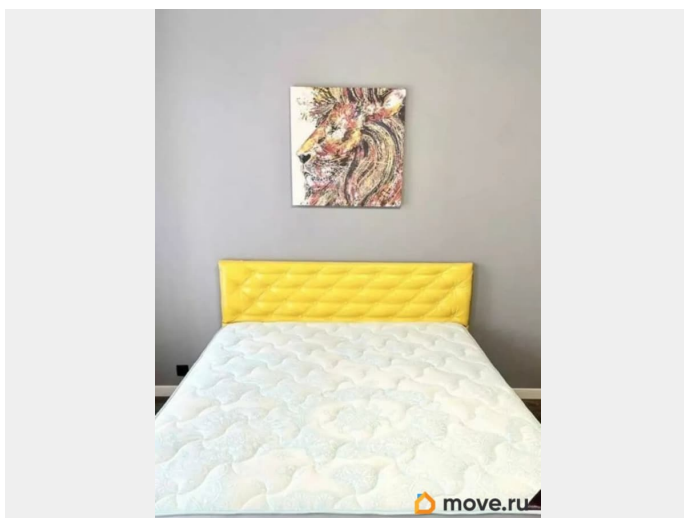

АКВЕКС
НЕДВИЖИМОСТЬ

Актuальная планировка
Санкт-Петербург, Шкапина ул., 24Б

КОМНАТ
1

ЭТАЖ
1/10

ОБЩАЯ ПЛОЩАДЬ
25.5м²

ЖИЛАЯ ПЛОЩАДЬ
17.9м²

17,9

3,4 4,2

В ШАГОВОЙ
ДОСТУПНОСТИ

move.ru