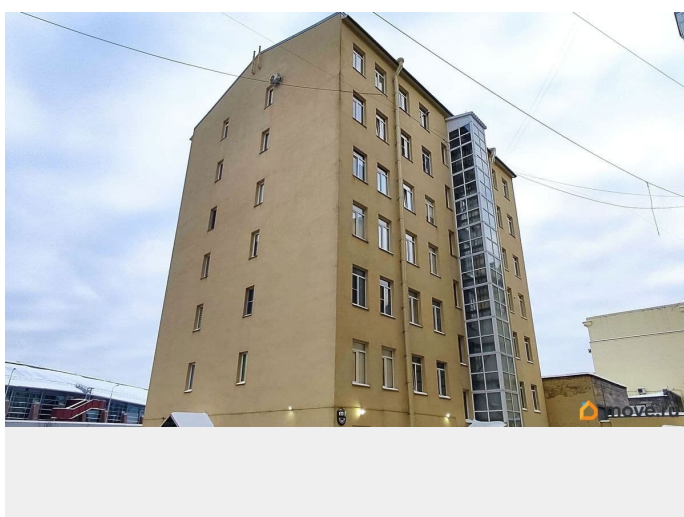

АКВЕКС
НЕДВИЖИМОСТЬ

Актuальная планировка
Санкт-Петербург, Шкапина ул., 24Б

КОМНАТ
1

ЭТАЖ
1/10

ОБЩАЯ ПЛОЩАДЬ
25.5м²

ЖИЛАЯ ПЛОЩАДЬ
17.9м²

17,9

3,4 4,2

В ШАГОВОЙ
ДОСТУПНОСТИ

move.ru