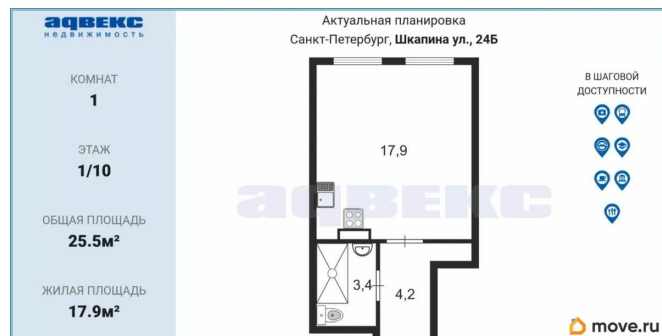

[СПБ, Адмиралтейский район](#)

Улица

[улица Шкапина](#)

Квартира

Высота потолков

2.75 м

Жилая площадь

17.9 м²

Общая площадь

25.5 м²

Этаж

1/6

Детали объекта

Тип сделки

Продам

Раздел

[Квартиры](#)

Тип санузла

совмещенный

Вид из окна

во двор

Ремонт

дизайнерский

для заметок