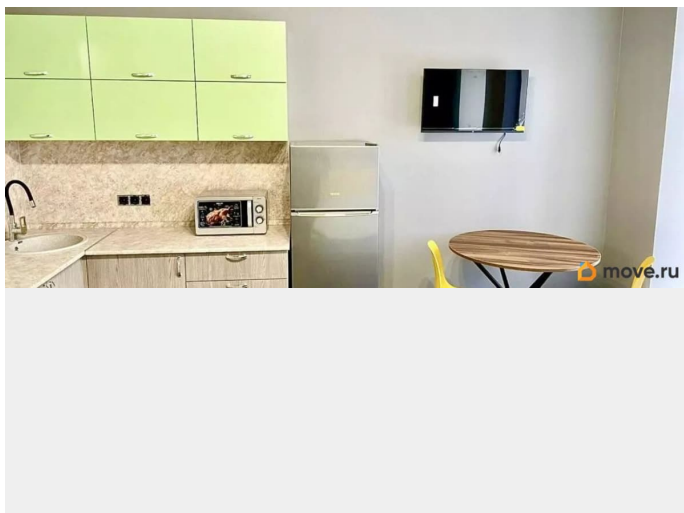

АКВЕКС
НЕДВИЖИМОСТЬ

Актuальная планировка
Санкт-Петербург, Шкапина ул., 24Б

КОМНАТ
1

ЭТАЖ
1/10

ОБЩАЯ ПЛОЩАДЬ
25.5м²

ЖИЛАЯ ПЛОЩАДЬ
17.9м²

17,9

3,4 4,2

В ШАГОВОЙ
ДОСТУПНОСТИ

move.ru