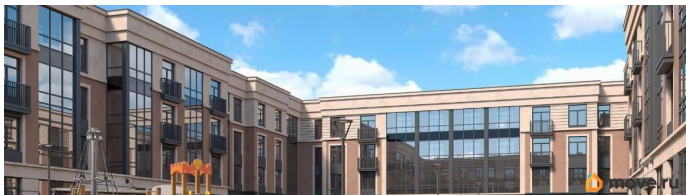

Ремонт

с отделкой

Квартира в новостройке

да

Год сдачи

3 квартал 2026 г.

лифт

Описание

«Любоград» — уютный малоэтажный квартал комфорт-класса, состоящий из домов высотой всего 4 этажа. Жизнь здесь будет размеренной и спокойной, а все соседи будут знать друг друга. В ЖК «Любоград» предусмотрена вся инфраструктура для полноценной и интересной жизни: два детских сада, школа, поликлиника, спортивный комплекс. На первых этажах домов откроются магазины и кафе. «Любоград» располагается в уникальном месте Петербурга: в Стрельне, в историческом Петродворцовом районе, который славится роскошными дворцами и парками. Здесь уже есть вся социальная и торгово-сервисная инфраструктура, необходимая для комфортной жизни. Хорошую транспортную доступность обеспечивает близость развязки КАД и Санкт-Петербургского шоссе. Добраться до ближайшего метро можно на маршрутке или трамвае.