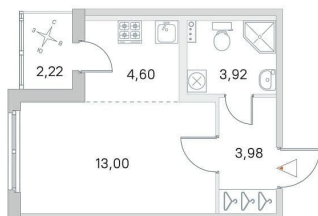

Студия, 25.50 м²

Срок сдачи **III кв. 2026**
Жилая площадь **13 м²**
Площадь лоджии **2,22 м²**

move.ru