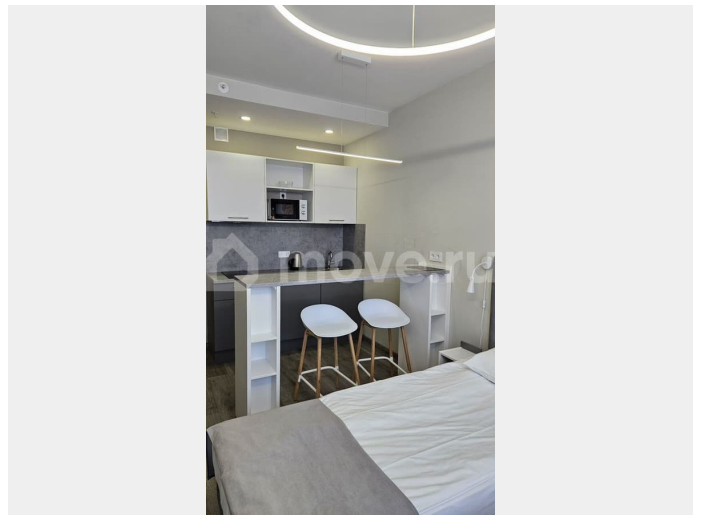

апартаменты находятся в управлении
компании с постоянным доходом. Прямая
продажа. Один собственник.