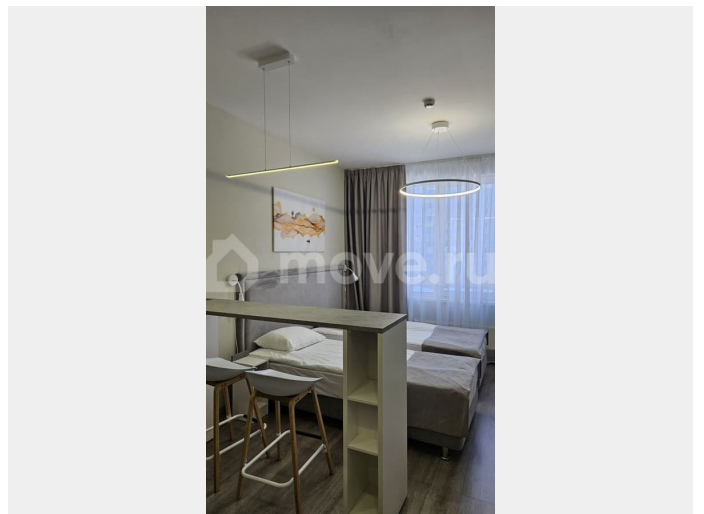

апартаменты находятся в управлении
компании с постоянным доходом. Прямая
продажа. Один собственник.