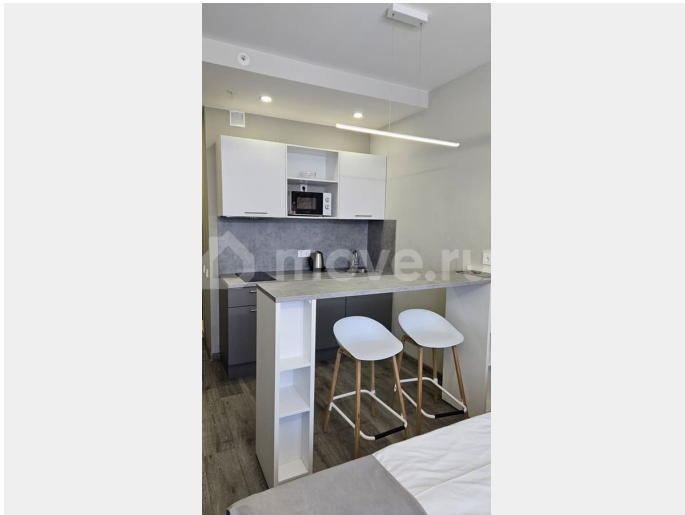

апартаменты находятся в управлении
компании с постоянным доходом. Прямая
продажа. Один собственник.