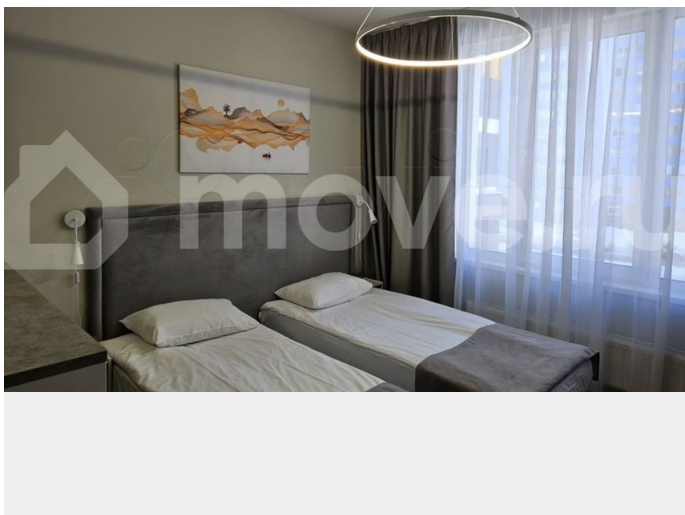

апартаменты находятся в управлении
компании с постоянным доходом. Прямая
продажа. Один собственник.