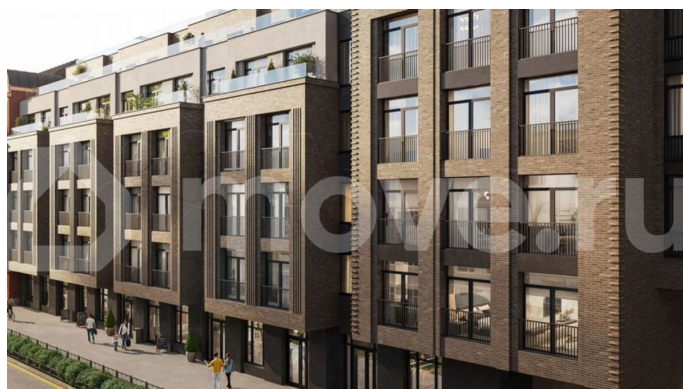

### Описание

ЖК «Гильдия» — дом бизнес-класса в самом центре Санкт-Петербурга, в историческом квартале Пески. Престижная локация, архитектура с характером. Более 40 видов уникальных планировок. Вы сможете выбрать квартиру по количеству комнат, окон, высоте потолков, наличию дополнительных санузлов

и гардеробных комнат, а так же с балконом или террасой. В жилом комплексе «Гильдия» создана продуманная внутренняя инфраструктура для полноценного отдыха и работы. В жилом комплексе есть бизнес-лаундж, фитнес-зал для индивидуальных тренировок, двухсветное гранд-лобби. В каждом подъезде оборудованы колясочные, а в подземном паркинге — келлеры для хранения сезонных вещей и крупногабаритного спортивного инвентаря. В распоряжении жильцов — просторный подземный паркинг на 93 машины, в который можно попасть с жилых этажей на любом из лифтов. Центральным элементом придомовой территории стала живописная водная гладь, окруженная продуманным до мелочей авторским озеленением. В центре двора уютная терраса-пергола для посиделок. Расположение ЖК «Гильдия» в Санкт-Петербурге позволяет наслаждаться всеми преимуществами центра, оставаясь в стороне от шумных туристических маршрутов. Близость к деловым районам и транспортным узлам экономит время на ежедневные поездки, а соседство с историческими памятниками создаёт особую среду для жизни.