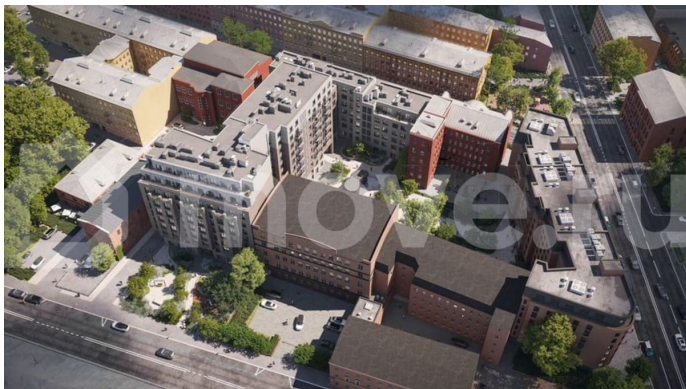

[Квартиры](#)

Ремонт

без отделки

Квартира в новостройке

да

Описание

ЖК «Гильдия» — дом бизнес-класса в самом центре Санкт-Петербурга, в историческом квартале Пески. Престижная локация, архитектура с характером. Более 40 видов уникальных планировок. Вы сможете выбрать квартиру по количеству комнат, окон, высоте потолков, наличию дополнительных санузлов

<https://spb.move.ru/objects/9290136847>

отдел продаж, ГК «Балтийская
Коммерция»

89251234567

для заметок

и гардеробных комнат, а так же с балконом или террасой. В жилом комплексе «Гильдия» создана продуманная внутренняя инфраструктура для полноценного отдыха и работы. В жилом комплексе есть бизнес-лаундж, фитнес-зал для индивидуальных тренировок, двухсветное гранд-лобби. В каждом подъезде оборудованы колясочные, а в подземном паркинге — келлеры для хранения сезонных вещей и крупногабаритного спортивного инвентаря. В распоряжении жильцов — просторный подземный паркинг на 93 машины, в который можно попасть с жилых этажей на любом из лифтов. Центральным элементом придомовой территории стала живописная водная гладь, окруженная продуманным до мелочей авторским озеленением. В центре двора уютная терраса-пергола для посиделок. Расположение ЖК «Гильдия» в Санкт-Петербурге позволяет наслаждаться всеми преимуществами центра, оставаясь в стороне от шумных туристических маршрутов. Близость к деловым районам и транспортным узлам экономит время на ежедневные поездки, а соседство с историческими памятниками создаёт особую среду для жизни.