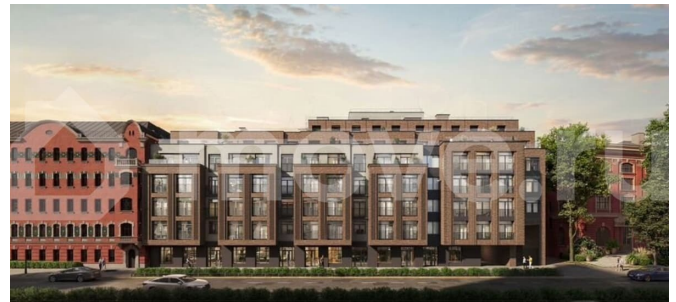

🕒 Создано: 18.02.2026 в 01:47

🔄 Обновлено: 11.04.2026 в 01:20

Санкт-Петербург, ул. Новгородская, 14а

18 458 500 ₹

Санкт-Петербург, ул. Новгородская, 14а

Улица

[улица Новгородская](#)

Квартира

[Квартиры](#)

Ремонт

без отделки

Квартира в новостройке

да

Описание

ЖК «Гильдия» — дом бизнес-класса в самом центре Санкт-Петербурга, в историческом квартале Пески. Престижная локация, архитектура с характером. Более 40 видов уникальных планировок. Вы сможете выбрать квартиру по количеству комнат, окон, высоте потолков, наличию дополнительных санузлов

<https://spb.move.ru/objects/9290136847>

отдел продаж, ГК «Балтийская
Коммерция»

89251234567

для заметок

и гардеробных комнат, а так же с балконом или террасой. В жилом комплексе «Гильдия» создана продуманная внутренняя инфраструктура для полноценного отдыха и работы. В жилом комплексе есть бизнес-лаундж, фитнес-зал для индивидуальных тренировок, двухсветное гранд-лобби. В каждом подъезде оборудованы колясочные, а в подземном паркинге — келлеры для хранения сезонных вещей и крупногабаритного спортивного инвентаря. В распоряжении жильцов — просторный подземный паркинг на 93 машины, в который можно попасть с жилых этажей на любом из лифтов. Центральным элементом придомовой территории стала живописная водная гладь, окруженная продуманным до мелочей авторским озеленением. В центре двора уютная терраса-пергола для посиделок. Расположение ЖК «Гильдия» в Санкт-Петербурге позволяет наслаждаться всеми преимуществами центра, оставаясь в стороне от шумных туристических маршрутов. Близость к деловым районам и транспортным узлам экономит время на ежедневные поездки, а соседство с историческими памятниками создаёт особую среду для жизни.