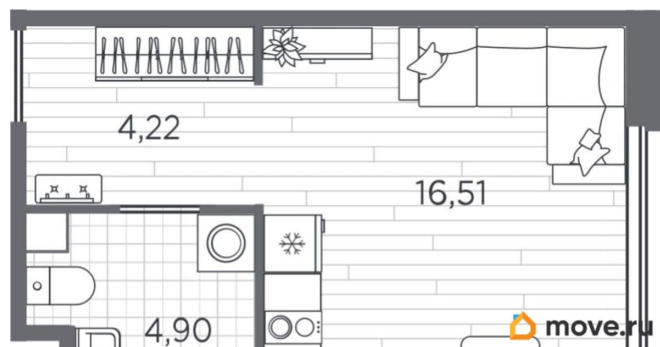

🕒 Создано: 15.04.2026 в 09:22

🔄 Обновлено: 15.04.2026 в 10:07

6 864 482 ₺

Округ

[СПБ, Московский район](#)

Квартира

Высота потолков

2.89 м

Общая площадь

25.63 м²

Этаж

2/5

Детали объекта

Тип сделки

Продам

Раздел

[Квартиры](#)

Квартира в новостройке

да

Год сдачи

2 квартал 2026 г.

лифт

Описание

Продаётся студия в строящемся доме (Дом 8), срок сдачи: II-кв. 2026, общей площадью 25.63 кв.м., на 2 этаже. Уютный пятиэтажный квартал PLUS Пулковский расположен в престижном Московском районе на пересечении Пулковского и Волхонского

<https://spb.move.ru/objects/9293608472>

**Отдел продаж, Бесплатная
консультация**

79820073024

для заметок