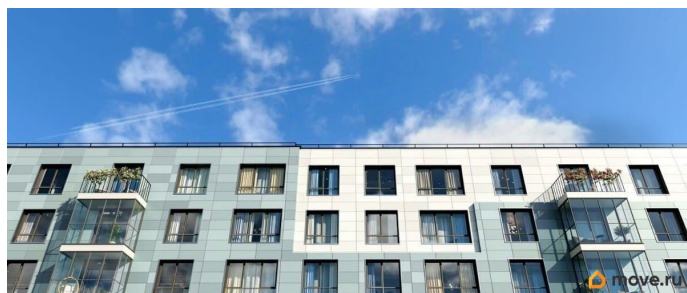

[Квартиры](#)

Квартира в новостройке

да

Год сдачи

2 квартал 2026 г.

лифт

Описание

Продаётся студия в строящемся доме (Дом 8), срок сдачи: II-кв. 2026, общей площадью 25.63 кв.м., на 2 этаже. Уютный пятиэтажный квартал PLUS Пулковский расположен в престижном Московском районе на пересечении Пулковского и Волхонского

<https://spb.move.ru/objects/9293608472>

**Отдел продаж, Бесплатная
консультация**

79820073024

для заметок

шоссе в новом формирующемся микрорайоне.
В составе квартала: 30 пятиэтажных домов,
школа со спортивным стадионом, 2 детских
сада, наземные и подземные паркинги,
центральный зеленый бульвар с play hub и
местами отдыха для детей. Благоустройство
квартала продумано до мельчайших деталей,
в его основе - забота о качестве жизни
каждого жителя.