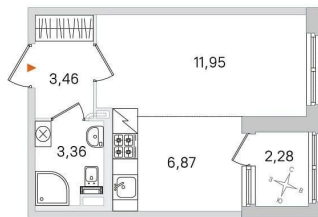

[СПБ, Пушкинский район](#)

Квартира

Жилая площадь

12 м²

Общая площадь

25.64 м²

Этаж

1/4

Студия, 25.64 м²

Срок сдачи **IV кв. 2027**
Жилая площадь **11,95 м²**
Площадь лоджии **2,28 м²**

move.ru

© Яндекс Яндекс Карты

Move.ru - вся недвижимость России