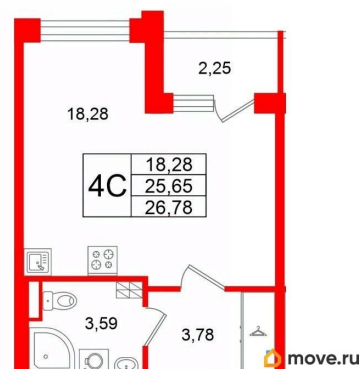

Жилая площадь

18.3 м²

Общая площадь

25.65 м²

Этаж

4/4

Детали объекта

Тип сделки

Студия, 25.65м²

- Кол-во комнат 1
- Этаж 4 из 4
- Общая площадь 25.65м²
- Жилая площадь 18.28м²

возможна ипотека, лифт

Описание

Продается просторная студия от застройщика в жилом комплексе «Универ Сити» в на юге Санкт-Петербурга. До метро можно добраться на транспорте всего за 30 минут. Удобная, классическая, функциональная европланировка, просторная прихожая 3.78 м?. Общая площадь студии - 25.65 м?, жилая 18.28 м?, высота потолка 3.07 м. Квартира продается с отделкой «Норд Лайн серый». Что особенного в ЖК «Универ Сити»? • Малоэтажное строительство • Скандинавские фасады с отделкой керамогранитом, акцентные входные группы • Закрытые внутренние дворы без машин • Пешеходный променад с тематическими зонами, еловый сквер и яблоневый сад • Инновационный Лицей SetI с оригинальной архитектурной концепцией и уникальной образовательной средой • Универ Парк, включая SetISport и SetIKids, площадку для выгула собак и зоны отдыха

П Петербургская Недвижимость

Студия, 25.65м²

- Кол-во комнат 1
- Этаж 4 из 4
- Общая площадь 25.65м²
- Жилая площадь 18.28м²

move.ru

Move.ru - вся недвижимость России