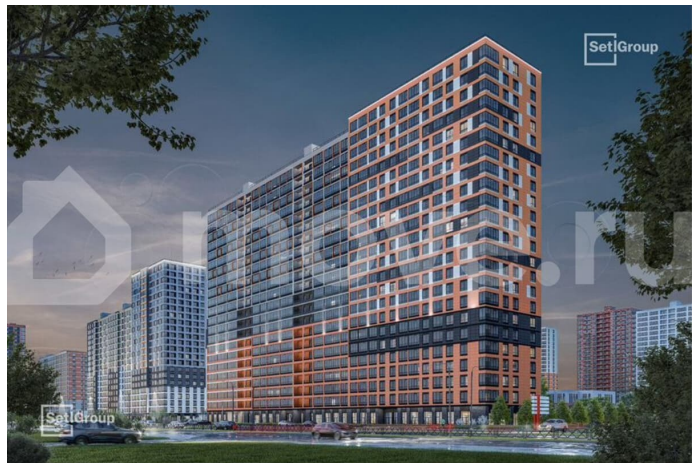

Что особенного в ЖК «Город звезд»? •
Инновационный Лицей Setl с оригинальной архитектурной концепцией и уникальной образовательной средой • Четыре тематические площади отдыха с разнообразным благоустройством • Аллея Звёзд - променад протяженностью 5 км с ландшафтным озеленением, зонами отдыха и велодорожкой • Выход на набережную реки Утки, где можно порыбачить или взять напрокат лодку • Единая входная группа с ресепшен и подземный паркинг • Невский лесопарк под окнами - всегда свежий воздух и полноценный отдых на природе гз, gorod Город звезд, Новосаратовка

ПН Петербургская Недвижимость

Корпус 11 Секция 4

Этаж	№ Квартиры	Паркинг	Метро
17 из 23	703	Да	Обухово

Floor plan diagram of a residential unit, showing the layout of rooms, including a living area, kitchen, and bedrooms. The unit is highlighted in red.