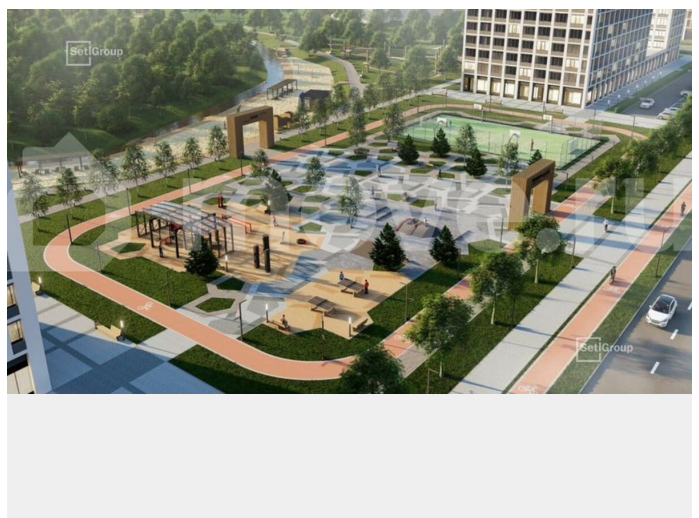

<https://spb.move.ru/objects/9293294806>

Менеджер отдела продаж,
Петербургская Недвижимость

89251234567

для заметок

серый». Что особенного в ЖК «Город звезд»?

- Инновационный Лицей SetI с оригинальной архитектурной концепцией и уникальной образовательной средой
- Четыре тематические площади отдыха с разнообразным благоустройством
- Аллея Звёзд - променад протяженностью 5 км с ландшафтным озеленением, зонами отдыха и велодорожкой
- Выход на набережную реки Утки, где можно порыбачить или взять напрокат лодку
- Единая входная группа с ресепшен и подземный паркинг
- Невский лесопарк под окнами - всегда свежий воздух и полноценный отдых на природе гз, Город звезд, Новосаратовка