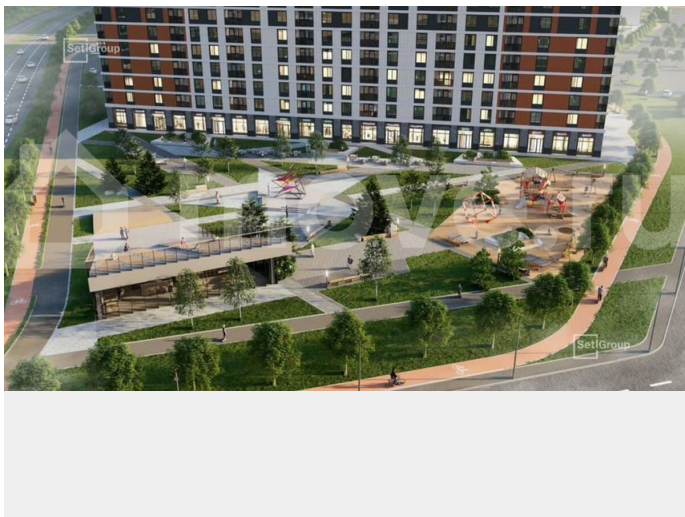

серый». Что особенного в ЖК «Город звезд»?

- Инновационный Лицей SetI с оригинальной архитектурной концепцией и уникальной образовательной средой
- Четыре тематические площади отдыха с разнообразным благоустройством
- Аллея Звёзд - променад протяженностью 5 км с ландшафтным озеленением, зонами отдыха и велодорожкой
- Выход на набережную реки Утки, где можно порыбачить или взять напрокат лодку
- Единая входная группа с ресепшен и подземный паркинг
- Невский лесопарк под окнами - всегда свежий воздух и полноценный отдых на природе гз, Город звезд, Новосаратовка