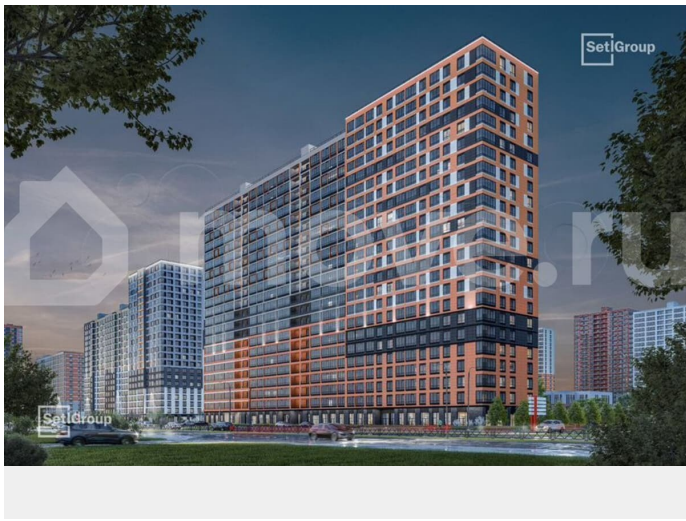

Петербургская Недвижимость

Студия, 25.55м²

- Кол-во комнат 1
- Этаж 2 из 22
- Общая площадь 25.55м²
- Жилая площадь 18.48м²
- Срок сдачи 1 квартал 2029