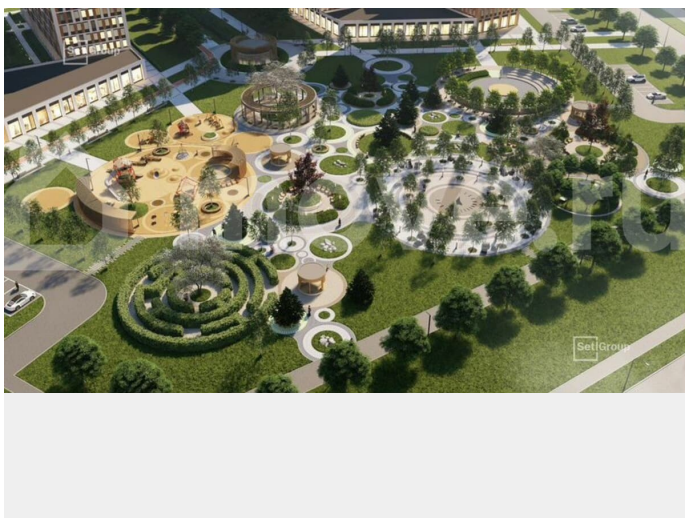

<https://spb.move.ru/objects/9293294806>

Менеджер отдела продаж,
Петербургская Недвижимость

89251234567

для заметок

серый». Что особенного в ЖК «Город звезд»?

- Инновационный Лицей SetI с оригинальной архитектурной концепцией и уникальной образовательной средой
- Четыре тематические площади отдыха с разнообразным благоустройством
- Аллея Звёзд - променад протяженностью 5 км с ландшафтным озеленением, зонами отдыха и велодорожкой
- Выход на набережную реки Утки, где можно порыбачить или взять напрокат лодку
- Единая входная группа с ресепшен и подземный паркинг
- Невский лесопарк под окнами - всегда свежий воздух и полноценный отдых на природе гз, Город звезд, Новосаратовка