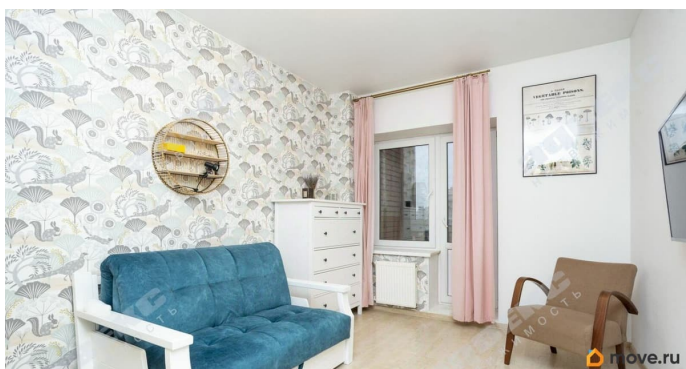

во двор

Ремонт

евро

Покупка в ипотеку

да

возможна ипотека, лифт, парковка

Описание

ID: 1914639 Продается хорошая студия в Невском районе Санкт-Петербурга, в кирпичном доме современной застройки. Квартира светлая, теплая, высокие потолки, застекленный балкон. Развитая инфраструктура района, хорошая транспортная доступность, станция метро Проспект Большевиков в пешей доступности. В собственности более 5 лет, один взрослый собственник, без обременений, подходит под ипотеку. Показы в любое удобное для вас время, звоните.