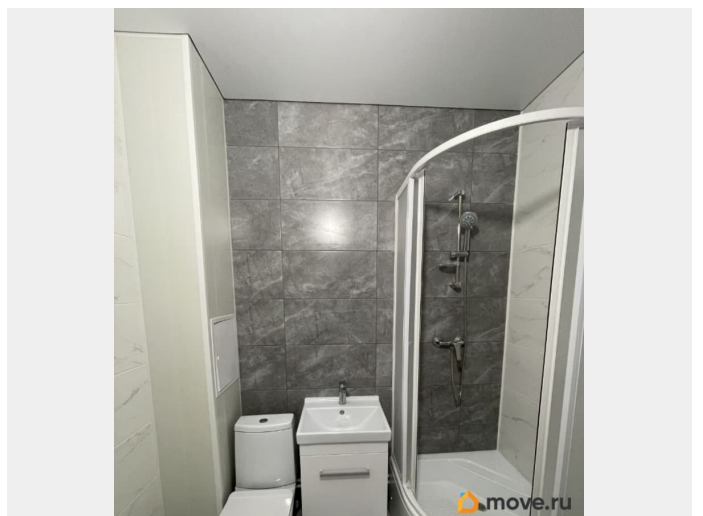

безопасность вашего приобретения.

Приглашаем вас на просмотр!

Записывайтесь, чтобы оценить все
преимущества этой замечательной квартиры.

Мы уверены, что вы найдете здесь свой
новый уютный дом!