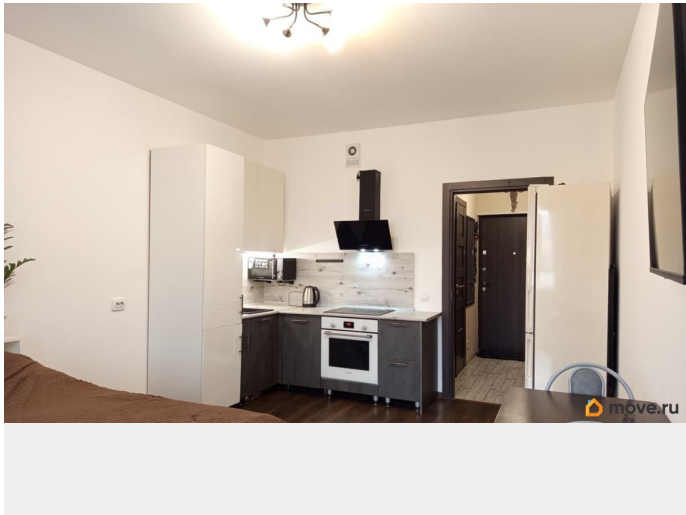

4938

для заметок

возможна ипотека, лифт, парковка

Описание

Продается уютная, солнечная квартира-студия в престижном Московском районе Санкт-Петербурга, в монолитном доме 2020 года постройки. Квартира с современным ремонтом, оборудования всей необходимой мебелью и техникой, включая холодильник и посудомоечную машину. В прихожей установлен вместительный шкаф. Квартира продается со всей мебелью и техникой. В квартире имеется просторный, утеплённый балкон. Установлены теплые полы в сан узле и на балконе. Окна квартиры смотрят на тихую улицу. Закрытый двор без машин, с оснащённой детской площадкой и зоной отдыха. Имеется подземный паркинг, возможно приобретение совместно с квартирой. Квартира в собственности более 5 лет. Два взрослых собственника. Квартира в обременении. банка ВТБ (ипотека). ПП.