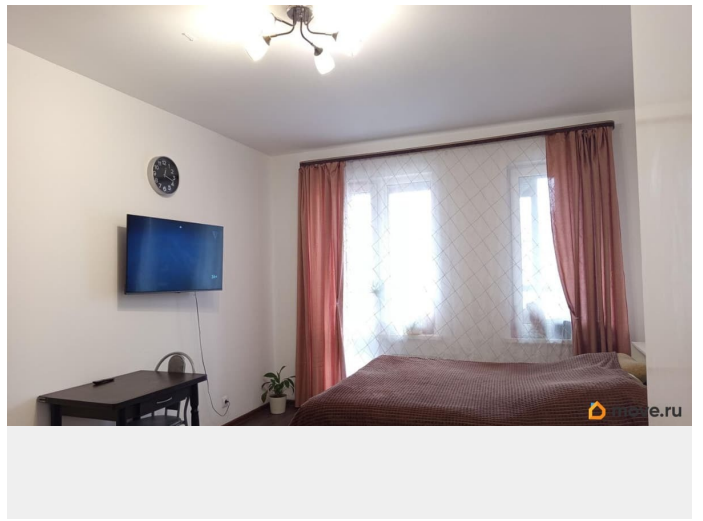

4938

для заметок

возможна ипотека, лифт, парковка

Описание

Продается уютная, солнечная квартира-студия в престижном Московском районе Санкт-Петербурга, в монолитном доме 2020 года постройки. Квартира с современным ремонтом, оборудования всей необходимой мебелью и техникой, включая холодильник и посудомоечную машину. В прихожей установлен вместительный шкаф. Квартира продается со всей мебелью и техникой. В квартире имеется просторный, утеплённый балкон. Установлены теплые полы в сан узле и на балконе. Окна квартиры смотрят на тихую улицу. Закрытый двор без машин, с оснащённой детской площадкой и зоной отдыха. Имеется подземный паркинг, возможно приобретение совместно с квартирой. Квартира в собственности более 5 лет. Два взрослых собственника. Квартира в обременении. банка ВТБ (ипотека). ПП.