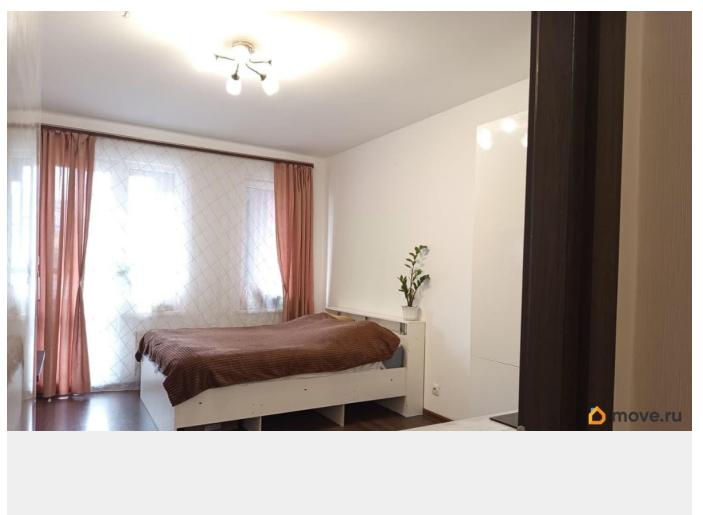

4938

для заметок

возможна ипотека, лифт, парковка

Описание

Продается уютная, солнечная квартира-студия в престижном Московском районе Санкт-Петербурга, в монолитном доме 2020 года постройки. Квартира с современным ремонтом, оборудования всей необходимой мебелью и техникой, включая холодильник и посудомоечную машину. В прихожей установлен вместительный шкаф. Квартира продается со всей мебелью и техникой. В квартире имеется просторный, утеплённый балкон. Установлены теплые полы в сан узле и на балконе. Окна квартиры смотрят на тихую улицу. Закрытый двор без машин, с оснащённой детской площадкой и зоной отдыха. Имеется подземный паркинг, возможно приобретение совместно с квартирой. Квартира в собственности более 5 лет. Два взрослых собственника. Квартира в обременении. банка ВТБ (ипотека). ПП.