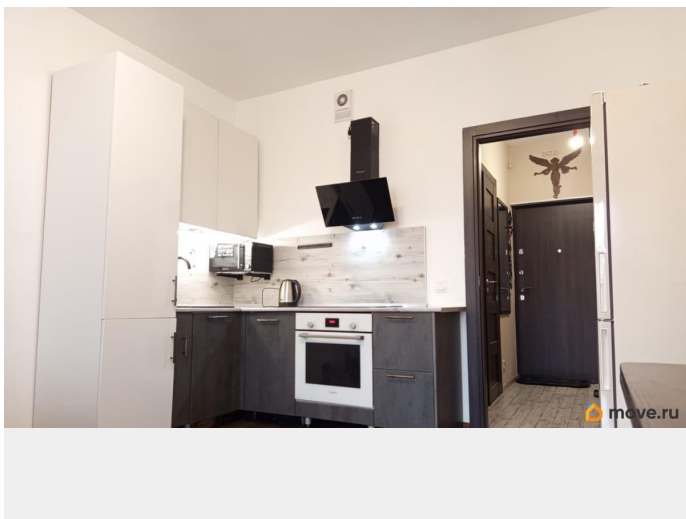

4938

для заметок

возможна ипотека, лифт, парковка

Описание

Продается уютная, солнечная квартира-студия в престижном Московском районе Санкт-Петербурга, в монолитном доме 2020 года постройки. Квартира с современным ремонтом, оборудования всей необходимой мебелью и техникой, включая холодильник и посудомоечную машину. В прихожей установлен вместительный шкаф. Квартира продается со всей мебелью и техникой. В квартире имеется просторный, утеплённый балкон. Установлены теплые полы в сан узле и на балконе. Окна квартиры смотрят на тихую улицу. Закрытый двор без машин, с оснащённой детской площадкой и зоной отдыха. Имеется подземный паркинг, возможно приобретение совместно с квартирой. Квартира в собственности более 5 лет. Два взрослых собственника. Квартира в обременении. банка ВТБ (ипотека). ПП.