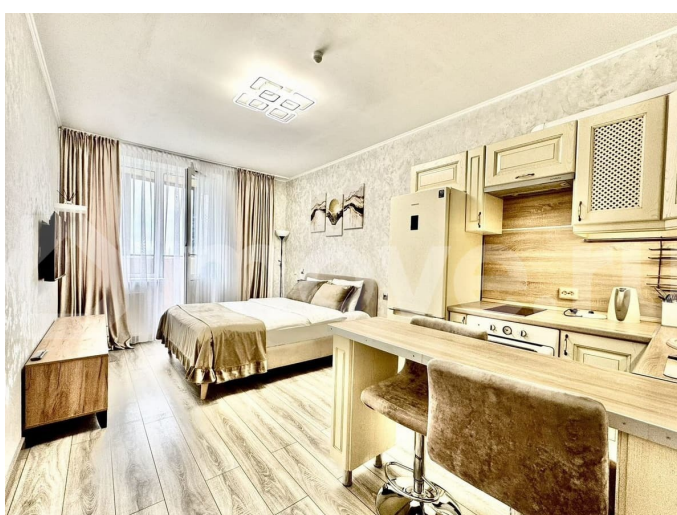

## Описание

Квартира студия в современном ЖК «Академ Парк», все условия для проживания с первого дня, либо сдачи в аренду хоть в посуточно, есть возможность дистанционного доступа в квартиру.

для заметок