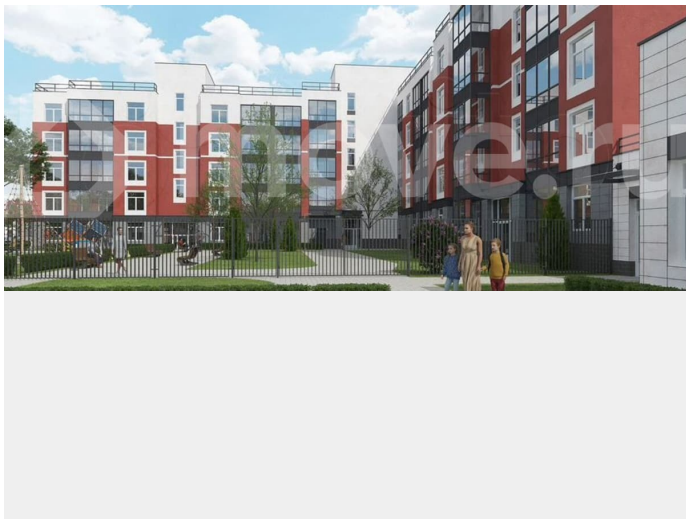

## Описание

«Патио» — это яркий современный квартал, расположенный в настоящем зеленом оазисе, всего в 25 минутах езды от Петербурга. Проект состоит из двух кирпично-белых корпусов, выполненных по принципу

<https://spb.move.ru/objects/9290100064>

Отдел продаж, Патио

**89251234567**

для заметок

переменной этажности: от пяти до двенадцати этажей. Концепция проекта — уютный жилой квартал, где соседи знают друг друга, дружат и общаются. В «Патио» есть все для комфортного добрососедского времяпровождения: закрытая дворовая территория с игровыми зонами для детей разных возрастов и пространством для спокойного отдыха взрослых, а также собственная живописная экотропа «Заповедный лабиринт» протяженностью около трех километров.