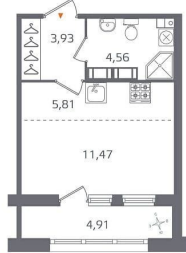

Студия, 25.77 м²

Срок сдачи: II кв. 2026
Ущерб: 11 475 руб. move.ru