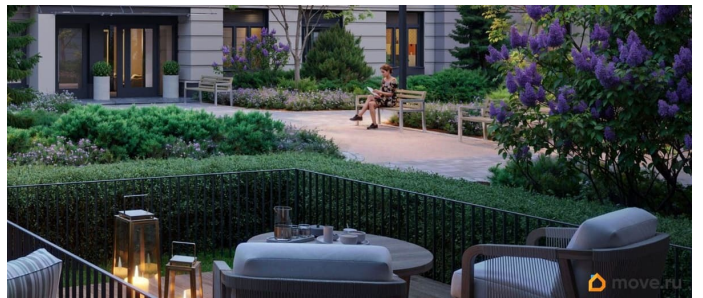

Пулково Лейк

Комфорт-класс Чистовая

Квартира на берегу озера

Студия **25.7м** **2 из 4**
площадь этаж

move.ru