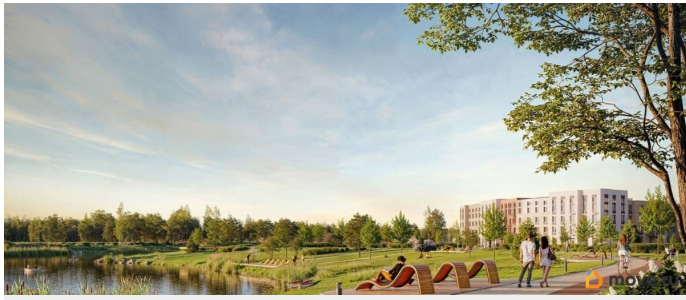

Пулково Лейк

Комфорт-класс Чистовая

Квартира на берегу озера

Студия **25.7м** **2 из 4**
площадь этаж

move.ru